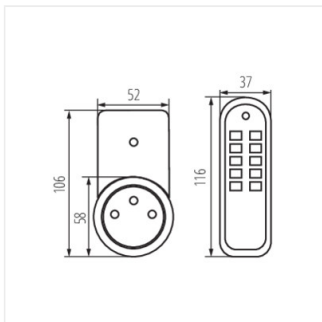

Hodiny/řídící modul

APO TM-3	07980	1150	5
----------	--------------	------	---

Kanlux APO je sada 3 zásuvek s možností dálkového ovládání za pomoci dálkového ovládače. Každé připojené zařízení lze spustit nezávisle na ostatních.

- balení obsahuje: 3 zásuvky, dálkový ovladač, baterie
- max. zatížení 1150W
- zásuvky lze instalovat vedle sebe ve vzdálenosti minimálně 50cm
- dioda signalizuje práci elektrické zásuvky
- dosah ovládače je 25m (do 50m v otevřeném prostoru)