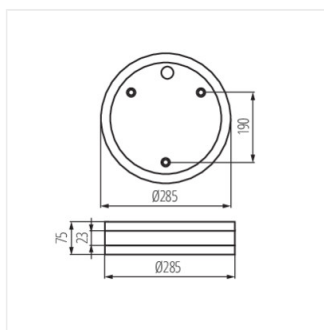

- Materiál korpusu: ocel
- Materiál difuzoru: PC

JURBA DL

Plafon s výměnným zdrojem světla

JURBA DL-2180

JURBA DL-218L

JURBA DL-2180

JURBA DL-218L