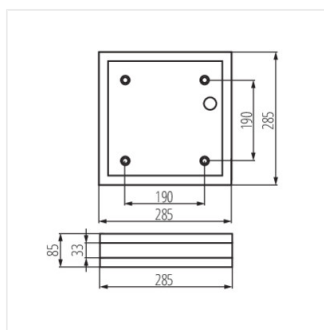

- Materiál korpusu: ocel
- Materiál difuzoru: PC

JURBA DL

Plafon s výměnným zdrojem světla

JURBA DL-2180

JURBA DL-218L

JURBA DL-2180

JURBA DL-218L