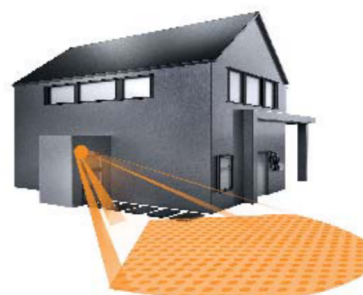

IS 140-2

Hravě se to podaří.

Vstup s klasiky.

Hrajete si s myšlenkou instalovat hlásič pohybu do svého domu? Infračerveně řízený hlásič pohybu IS 140-2 vám nabízí všechny výhody moderního detektoru. Samozřejmě, že i pro naše žádané výrobky používáme vždy tu nejmodernější techniku. Tak má výrobek této generace ještě lepší třídu: větší úhel nastavení, ještě větší dosah a ještě lepší záchyt. Pořídte si na dům inteligentní senzorovou techniku STEINEL.

infrared
sensor 140°

max. 14m

IP54

1000w

max.

ideal 2m

180° horizontal
90° vertical

2–2000 lux

8sec–35min

energy
saving

3 JAHRE
GARANTIE

functional
warranty

140°, max. 14m

EAN IS 140-2 bílá	4007841 608910
EAN IS 140-2 černá	4007841 608811
Provedení	hlásiče pohybu
Rozměry (v×š×h)	70×86×95 mm
Síťová přípojka	230–240 V, 50 Hz
Typ senzoru	pasivní infračervený
Místo instalace	ve vnitřní a venkovní oblasti
Montáž	stěna
Výkon	max. 1 000 W (ohmické zatížení), max. 6 zářivek/žárovek LED, C ≤132 µF
Úhel záchytu	140° s ochranou proti podlezení
Možné segmentové potlačení záchytu	ano
Rozsah natočení horizontální	180°
Rozsah natočení vertikální	90°
Dosah	max. 14 m (teplotně stabilizované)
Soumrakové nastavení	2–2 000 lx
Časové nastavení	8 s–35 min.
Krytí	IP54
Třída ochrany	II
Příslušenství včetně	adaptér na omítku