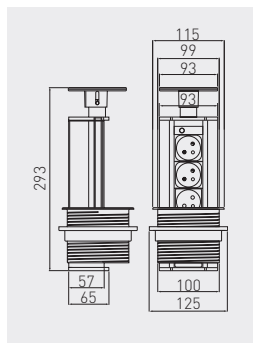

AE-BPW3GU-80

AE-BPW3GU-20

| | | | | |
|--------------|-----|--------|--------------------------------|---|
| AE-BPW3GU-20 | 100 | french | czarny / black / чёрный | aluminium, tworzywo aluminium, plastic алюминий, пластмасса |
| AE-BPW3GU-80 | | | srebrny / silver / серебристый | |
| AE-BPW3GS-20 | | schuko | czarny / black / чёрный | |
| AE-BPW3GS-80 | | | srebrny / silver / серебристый | |