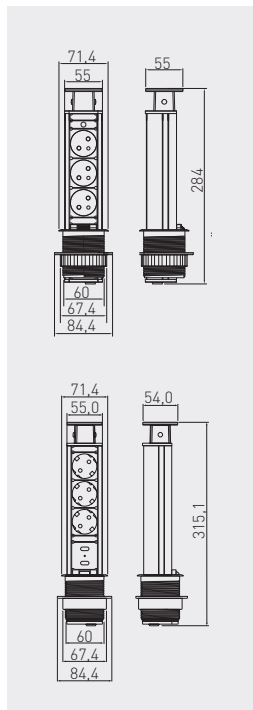

AE-BPW3U60-20

AE-BPW3U60-80

AE-BPW3U60U-20

AE-BPW3U60U-80

AE-BPW3U60-20	60	french	-	czarny / black / чёрный	aluminium, tworzywo aluminium, plastic алюминий, пластмасса	
AE-BPW3U60-80				srebrny / silver / серебристый		
AE-BPW3S60-20		schuko		czarny / black / чёрный		
AE-BPW3S60-80				srebrny / silver / серебристый		
AE-BPW3U60U-20		french		5V USB max 2A		czarny / black / чёрный
AE-BPW3U60U-80						srebrny / silver / серебристый
AE-BPW3S60U-20		schuko				czarny / black / чёрный
AE-BPW3S60U-80						srebrny / silver / серебристый