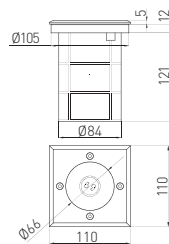

# ALFA

ON-ALFAOGU10-06

ON-ALFAKGU10-06

ON-ALFAOGU10-06

ON-ALFAKGU10-06

ON-ALFAOGU10-06	pierścień - stal nierdzewna, korpus - aluminium, puszka montażowa - PC, Ring - stainless steel, body - aluminum, assembly box - PC, кольцо - нержавеющая сталь, корпус - алюминий, монтажная чашка - поликарбонат, Ring - Edelstahl, Gehäuse - Aluminium, Montagebox - PC, gyűrű - rozsdamentes acél; ház - műanyag	500 g	5901867109934
ON-ALFAKGU10-06		700 g	5901867109958