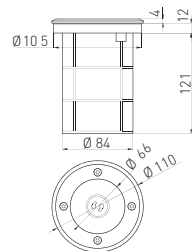

# ALFA

ON-ALFAOGU10-06

ON-ALFAKGU10-06

ON-ALFAOGU10-06

ON-ALFAKGU10-06

ON-ALFAOGU10-06	pierścień - stal nierdzewna, korpus - aluminium, puszka montażowa - PC, Ring - stainless steel, body - aluminum, assembly box - PC, кольцо - нержавеющая сталь, корпус - алюминий, монтажная чашка - поликарбонат, Ring - Edelstahl, Gehäuse - Aluminium, Montagebox - PC, gyűrű - rozsdamentes acél; ház - műanyag	500 g	5901867109934
ON-ALFAKGU10-06		700 g	5901867109958