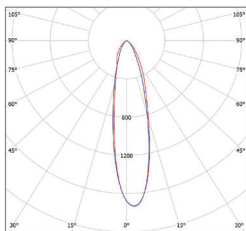

NEUTRAL WHITE

AREO PROFI TRACK 10W

AREO PROFI TRACK 15W

AREO PROFI TRACK 20W

LED 10W ➤ ≙ 60W
LED 15W ➤ ≙ 80W
LED 20W ➤ ≙ 100W

							T_c CCT	R_a CRI		
AREO PROFI TRACK W 10W NW	GXPR110	8592660123189	bílá	10	750	neutrální bílá	4000K	≥80	530	1/20
AREO PROFI TRACK B 10W NW	GXPR111	8592660123202	černá	10	750	neutrální bílá	4000K	≥80	530	1/20
AREO PROFI TRACK W 15W NW	GXPR112	8592660123196	bílá	15	1050	neutrální bílá	4000K	≥80	550	1/20
AREO PROFI TRACK B 15W NW	GXPR113	8592660123219	černá	15	1050	neutrální bílá	4000K	≥80	550	1/20
AREO PROFI TRACK W 20W NW	GXPR114	8592660123226	bílá	20	1400	neutrální bílá	4000K	≥80	577	1/20
AREO PROFI TRACK B 20W NW	GXPR115	8592660123233	černá	20	1400	neutrální bílá	4000K	≥80	577	1/20