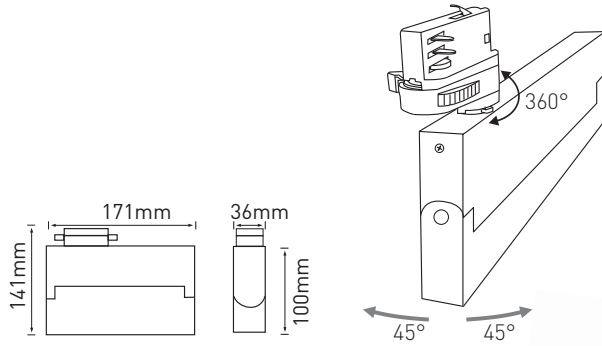

AREO PROFI

- LED SVÍTIDLO NA LIŠTOVÝ SYSTÉM
- těleso svítidla: hliník
- difuzor: polykarbonát (PC)
- vhodné pro univerzální 3fázový lištový systém
- otočné (360°) a výkyvné (90°)
- vestavné napájení LED CCD
- kompenzovaný jalový výkon (PF>0,9)
- flicker-free driver
- pětiletá záruka na celé svítidlo