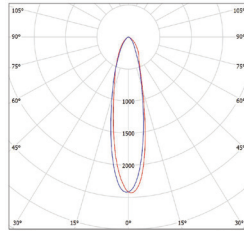

NEUTRAL WHITE

AREO PROFI TRACK 10W

AREO PROFI TRACK 15W

AREO PROFI TRACK 20W

LED 10W ➤ ≙ 60W
LED 15W ➤ ≙ 80W
LED 20W ➤ ≙ 100W

							T_c CCT	R_a CRI		
AREO PROFI TRACK W 10W NW	GXPR110	8592660123189	bílá	10	750	neutrální bílá	4000K	≥80	530	1/20
AREO PROFI TRACK B 10W NW	GXPR111	8592660123202	černá	10	750	neutrální bílá	4000K	≥80	530	1/20
AREO PROFI TRACK W 15W NW	GXPR112	8592660123196	bílá	15	1050	neutrální bílá	4000K	≥80	550	1/20
AREO PROFI TRACK B 15W NW	GXPR113	8592660123219	černá	15	1050	neutrální bílá	4000K	≥80	550	1/20
AREO PROFI TRACK W 20W NW	GXPR114	8592660123226	bílá	20	1400	neutrální bílá	4000K	≥80	577	1/20
AREO PROFI TRACK B 20W NW	GXPR115	8592660123233	černá	20	1400	neutrální bílá	4000K	≥80	577	1/20