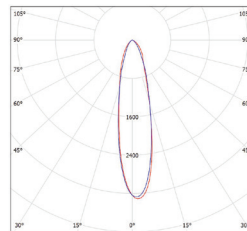

NEUTRAL WHITE

AREO PROFI TRACK 10W

AREO PROFI TRACK 15W

AREO PROFI TRACK 20W

LED 10W ➤ ≙ 60W
LED 15W ➤ ≙ 80W
LED 20W ➤ ≙ 100W

							T_c CCT	R_a CRI		
AREO PROFI TRACK W 10W NW	GXPR110	8592660123189	bílá	10	750	neutrální bílá	4000K	≥80	530	1/20
AREO PROFI TRACK B 10W NW	GXPR111	8592660123202	černá	10	750	neutrální bílá	4000K	≥80	530	1/20
AREO PROFI TRACK W 15W NW	GXPR112	8592660123196	bílá	15	1050	neutrální bílá	4000K	≥80	550	1/20
AREO PROFI TRACK B 15W NW	GXPR113	8592660123219	černá	15	1050	neutrální bílá	4000K	≥80	550	1/20
AREO PROFI TRACK W 20W NW	GXPR114	8592660123226	bílá	20	1400	neutrální bílá	4000K	≥80	577	1/20
AREO PROFI TRACK B 20W NW	GXPR115	8592660123233	černá	20	1400	neutrální bílá	4000K	≥80	577	1/20