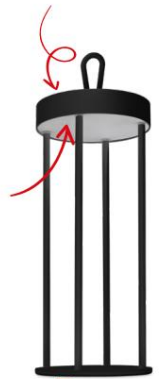

DOTYKOVÉ OVLÁDÁNÍ

QUICK TOUCH: Zapnutí a vypnutí
LONG TOUCH: Nastavení intenzity světla

DLOUHÝ STISK: Nastavení intenzity světla
TAP: ON a OFF

Nabíjecí port USB-C
Nabíjecí port USB-C
LED oznamující nabíjení
LED upozornění na nabíjení

Protiskuzová základna
Protiskuzová základna