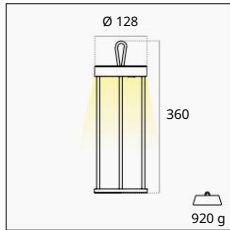

ATHENA ATHENA ATHENA

NOVÝ
NOVÝ
NOVÝ
NOVÝ

06/2023

NÁBYTKOVÁ LAMPA

ATHENA

~7-20h
Autonomie
Životnost baterie
~5-6h
Znovu načíst
Dobít

RICARICABILE CON CAVO USB-C NABÍJECÍ KABELM USB-C

3 W 140 lm	Li-Ion 3,7 V/DC 4 000 mAh* 3000 tis	Ledově bílá / Ledově bílá ○	ATHEBI-033030 NOVÉ	€ 110,00
		Minerál Corten ●	ATHECO-033030 NOVÉ 1/8	
		Astrální černá / Astrální černá ●	ATHENE-033030 NOVÉ	