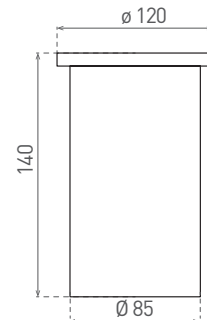

## ATTILA ROUND

- NÁJEZDOVÉ SVÍTIDLO
- těleso svítidla: nerezová ocel
- ochranné sklo: tvrzené sklo
- montážní krabice: plast
- prachotěsné a vodotěsné

ATTILA Round	GXNJ001	8592660109015	max. 50	0,75	1/20

## ATTILA SQUARE

- NÁJEZDOVÉ SVÍTIDLO
- těleso svítidla: nerezová ocel
- ochranné sklo: tvrzené sklo
- montážní krabice: plast
- prachotěsné a vodotěsné

ATTILA Square	GXNJ002	8592660109022	max. 50	0,75	1/20