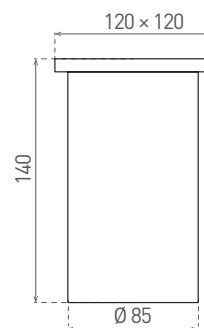

## ATTILA ROUND

- NÁJEZDOVÉ SVÍTIDLO
- těleso svítidla: nerezová ocel
- ochranné sklo: tvrzené sklo
- montážní krabice: plast
- prachotěsné a vodotěsné

ATTILA Round	GXNJ001	8592660109015	max. 50	0,75	1/20

## ATTILA SQUARE

- NÁJEZDOVÉ SVÍTIDLO
- těleso svítidla: nerezová ocel
- ochranné sklo: tvrzené sklo
- montážní krabice: plast
- prachotěsné a vodotěsné

ATTILA Square	GXNJ002	8592660109022	max. 50	0,75	1/20