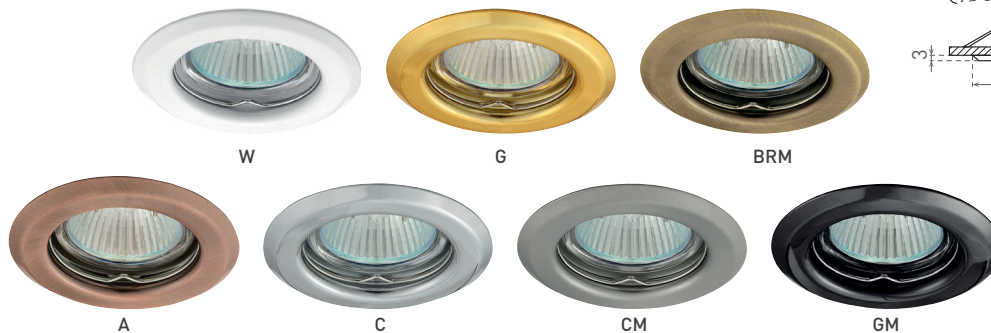

## AXL 2114

A++ B

- PODHLEDOVÉ SVÍTIDLO MR16
- pevné
- kovový výlisek

	CODE		EAN	color
AXL 2114-W	2114	GXPP003	8592660101972	bílá
AXL 2114-G	2114	GXPP004	8592660101989	zlatá
AXL 2114-BRM	2114	GXPP006	8592660102009	matná mosaz
AXL 2114-A	2114	GXPP007	8592660102016	antik
AXL 2114-C	2114	GXPP008	8592660102023	chrom
AXL 2114-CM	2114	GXPP009	8592660102030	matný chrom
AXL 2114-GM	2114	GXPP010	8592660102047	černý chrom

## AXL 2115

A++ B

- PODHLEDOVÉ SVÍTIDLO MR16
- výklonné
- kovový výlisek

	CODE		EAN	color
AXL 2115-W	2115	GXPP030	8592660102207	bílá
AXL 2115-G	2115	GXPP031	8592660102214	zlatá
AXL 2115-BRM	2115	GXPP033	8592660102221	matná mosaz
AXL 2115-A	2115	GXPP034	8592660102238	antik
AXL 2115-C	2115	GXPP035	8592660102245	chrom
AXL 2115-CM	2115	GXPP036	8592660102252	matný chrom
AXL 2115-GM	2115	GXPP037	8592660102269	černý chrom