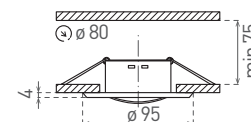

AXL 2115

A++ B

- PODHLEDOVÉ SVÍTIDLO MR16
- výklonné
- kovový výlisek

	CODE		EAN	color
AXL 2115-W	2115	GXPP030	8592660102207	bílá
AXL 2115-G	2115	GXPP031	8592660102214	zlatá
AXL 2115-BRM	2115	GXPP033	8592660102221	matná mosaz
AXL 2115-A	2115	GXPP034	8592660102238	antik
AXL 2115-C	2115	GXPP035	8592660102245	chrom
AXL 2115-CM	2115	GXPP036	8592660102252	matný chrom
AXL 2115-GM	2115	GXPP037	8592660102269	černý chrom