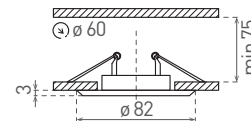

## AXL 2114

A++ B

- PODHLEDOVÉ SVÍTIDLO MR16
- pevné
- kovový výlisek

	CODE		EAN	color
AXL 2114-W	2114	GXPP003	8592660101972	bílá
AXL 2114-G	2114	GXPP004	8592660101989	zlatá
AXL 2114-BRM	2114	GXPP006	8592660102009	matná mosaz
AXL 2114-A	2114	GXPP007	8592660102016	antik
AXL 2114-C	2114	GXPP008	8592660102023	chrom
AXL 2114-CM	2114	GXPP009	8592660102030	matný chrom
AXL 2114-GM	2114	GXPP010	8592660102047	černý chrom