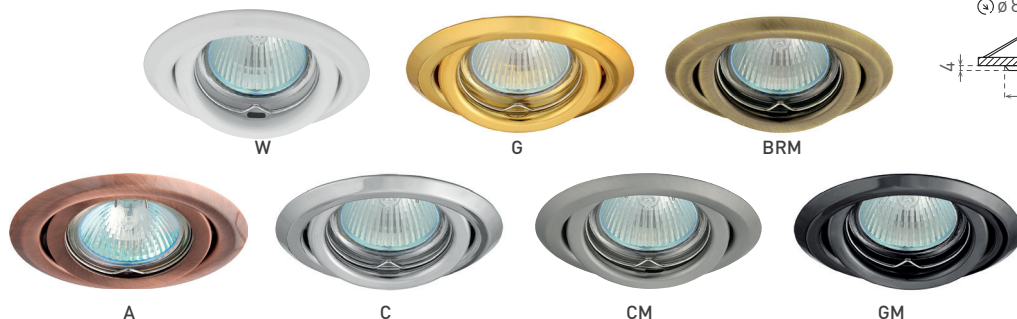

## AXL 2114

A++ B

- PODHLEDOVÉ SVÍTIDLO MR16
- pevné
- kovový výlisek

	CODE		EAN	color
AXL 2114-W	2114	GXPP003	8592660101972	bílá
AXL 2114-G	2114	GXPP004	8592660101989	zlatá
AXL 2114-BRM	2114	GXPP006	8592660102009	matná mosaz
AXL 2114-A	2114	GXPP007	8592660102016	antik
AXL 2114-C	2114	GXPP008	8592660102023	chrom
AXL 2114-CM	2114	GXPP009	8592660102030	matný chrom
AXL 2114-GM	2114	GXPP010	8592660102047	černý chrom

## AXL 2115

A++ B

- PODHLEDOVÉ SVÍTIDLO MR16
- výklonné
- kovový výlisek

	CODE		EAN	color
AXL 2115-W	2115	GXPP030	8592660102207	bílá
AXL 2115-G	2115	GXPP031	8592660102214	zlatá
AXL 2115-BRM	2115	GXPP033	8592660102221	matná mosaz
AXL 2115-A	2115	GXPP034	8592660102238	antik
AXL 2115-C	2115	GXPP035	8592660102245	chrom
AXL 2115-CM	2115	GXPP036	8592660102252	matný chrom
AXL 2115-GM	2115	GXPP037	8592660102269	černý chrom