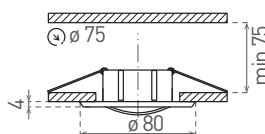

AXL 5515

- PODHLEDOVÉ SVÍTIDLO MR16
- výklopné
- odlitek z hliníkové slitiny