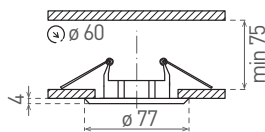

## AXL 5514

- PODHLEDOVÉ SVÍTIDLO MR16
- pevné
- odlitek z hliníkové slitiny

W

C

CM

	CODE		EAN	color
AXL 5514-W	5514	GXPL001	8592660101637	bílá
AXL 5514-C	5514	GXPL004	8592660101651	chrom
AXL 5514-CM	5514	GXPL005	8592660101668	matný chrom