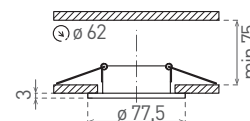

## AXL DS050

- PODHLEDOVÉ SVÍTIDLO MR16
- pevné
- odlitek z hliníkové slitiny

A++ B

AL

	CODE			
AXL DS050-AL	DS050	GXPA001	8592660101583	hliník

## AXL DT050

- PODHLEDOVÉ SVÍTIDLO MR16
- výklopné
- odlitek z hliníkové slitiny

A++ B

AL

	CODE			
AXL DT050-AL	DT050	GXPA003	8592660101606	hliník