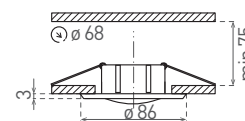

## AXL DS050

- PODHLEDOVÉ SVÍTIDLO MR16
- pevné
- odlitek z hliníkové slitiny

A++ B

AL

	CODE			
AXL DS050-AL	DS050	GXPA001	8592660101583	hliník

## AXL DT050

- PODHLEDOVÉ SVÍTIDLO MR16
- výklopné
- odlitek z hliníkové slitiny

A++ B

AL

	CODE			
AXL DT050-AL	DT050	GXPA003	8592660101606	hliník