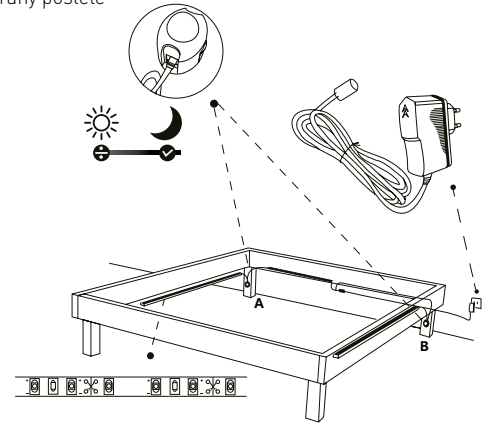

LED STRIP DOUBLE-BED

NEW  SENSOR

220-240V-50/60Hz   -20+50°C   30000  IP 20    RoHS

WARM WHITE

 - TIME + 30s-10min  - LUX + 2-3 SENS 0,5-4,5m

							$\frac{T_c}{CCT}$	$\frac{Ra}{CRI}$	$\frac{m}{m}$		DKC
LED STRIP DOUBLE-BED sensor WW	GXLS350	8592660115573	2x4W	2x36	2x180lm	teplá bílá	3000	≥80	2x1,2	1-18	792 Kč

LED postelové osvětlení s pohybovým senzorem.

automatické zapnutí a vypnutí

velmi dobrá citlivost

nastavení času svícení

nízká spotřeba elektrické energie

snadná instalace

pro obě strany postele

LED STRIP SINGLE-BED

NEW  SENSOR

220-240V-50/60Hz   -20+50°C   30000  IP 20    RoHS

WARM WHITE

 - TIME + 30s-10min  - LUX + 2-3 SENS 0,5-4,5m

							$\frac{T_c}{CCT}$	$\frac{Ra}{CRI}$	$\frac{m}{m}$		DKC
LED STRIP SINGLE-BED sensor WW	GXLS355	8592660115580	4W	36	180lm	teplá bílá	3000	≥80	1,2	1-25	550 Kč