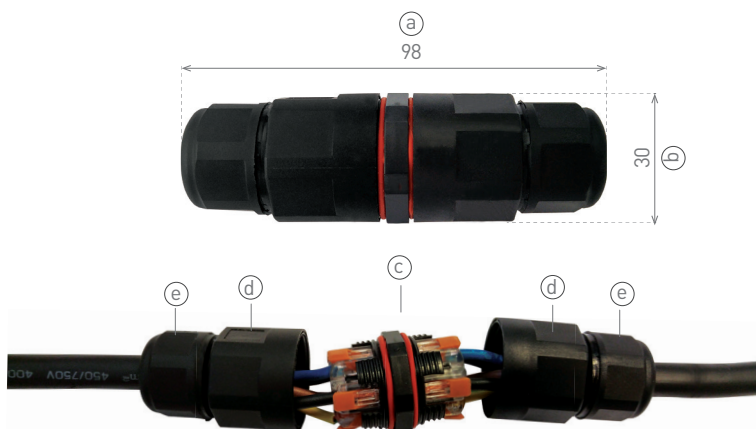

CTC IP68

- PROPOJOVACÍ PŘÍSLUŠENSTVÍ
- materiál: polyamid PA66
- vhodné pro venkovní použití
- IP68 kabelová vodotěsná spojka
- bezšroubová svorkovnice

250V/16A

IP₆₈

-40+85°C

GXSP006

GXSP007

GXSP008

			PIN		\overleftarrow{a} [mm]	\overleftarrow{b} [mm]	c	d	e	
CTC IP68 5x1,5	GXSP006	8592660123981	5	0,75 – 1,5mm ²	98	30	M28	M28	M24	10/300
CTC IP68 3x1,5	GXSP007	8592660123998	3	0,75 – 1,5mm ²	85	26	M24	M24	M24	10/300
CTC-D IP68 3x1,5	GXSP008	8592660124001	3	0,75 – 1,5mm ²	105	30	-	M28	M24	10/300