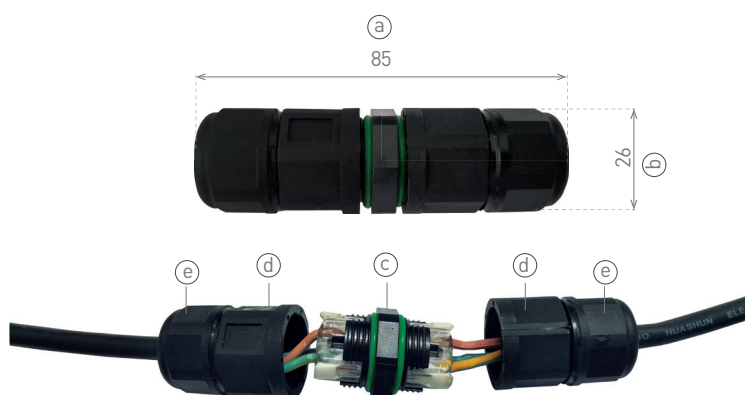

CTC IP68

- PROPOJOVACÍ PŘÍSLUŠENSTVÍ
- materiál: polyamid PA66
- vhodné pro venkovní použití
- IP68 kabelová vodotěsná spojka
- bezšroubová svorkovnice

250V/16A

IP₆₈

-40+85°C

GXSP006

GXSP007

GXSP008

			PIN		\overleftarrow{a} [mm]	\overleftarrow{b} [mm]	c	d	e	
CTC IP68 5x1,5	GXSP006	8592660123981	5	0,75 – 1,5mm ²	98	30	M28	M28	M24	10/300
CTC IP68 3x1,5	GXSP007	8592660123998	3	0,75 – 1,5mm ²	85	26	M24	M24	M24	10/300
CTC-D IP68 3x1,5	GXSP008	8592660124001	3	0,75 – 1,5mm ²	105	30	-	M28	M24	10/300