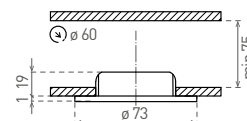

CODE			color	DKC
OZZY 2116B-BRM	2116B	GXPP018	8592660102115	matná mosaz	77 Kč
OZZY 2116B-C	2116B	GXPP020	8592660102139	chrom	77 Kč
OZZY 2116B-CM	2116B	GXPP021	8592660102146	matný chrom	77 Kč