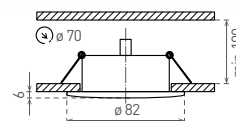

ROLF IP54

- PODHLEDOVÉ SVÍTIDLO MR16
- pevné
- odlitek z hliníkové slitiny
- vyšší stupeň krytí IP54

CM

	CODE			color	DKC
ROLF IP54-CM	DS83	GXP001	8592660109367	matný chrom	223 Kč

OZZY 2116B

- PODHLEDOVÉ SVÍTIDLO JC
- nábytkové
- kovový výlisek/sklo