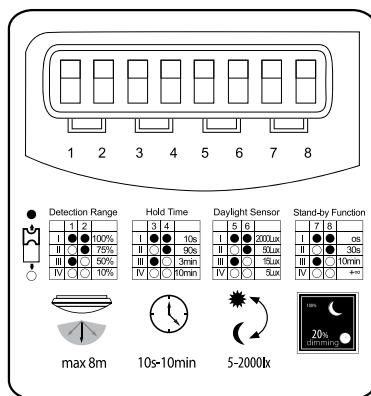

IP66

IK10

DABA LED SMD DL

LED plafon s čidlom
LED plafon s čidlom

Stand-by Function

DABA N LED SMD

Full Adjustable
Microwave
Sensor

DIP
Switch

Kanlux

Stand-by
Function

DABA N LED SMD DL-16W	19062	16	1300	5W	360lm
DABA N LED SMD DL-22W	19063	22	1900	6,5W	520lm

CZ

bílá
základna: plast / difúzor: plast

Dosah čidla: max. 8m / Detekční úhel čidla: 360°
/ Nastavení času svícení: 10s - 10min / Rozsah
intenzity okolního osvětlení: 5-2000lx

SK

biela
základňa: plast / difúzor: plast

Dosah snímača: max. 8m / Detekčný uhol snímača: 360°
/ Nastavenie času svietenia: 10s - 10min / Rozsah
intenzity okolitého osvetlenia: 5-2000lx