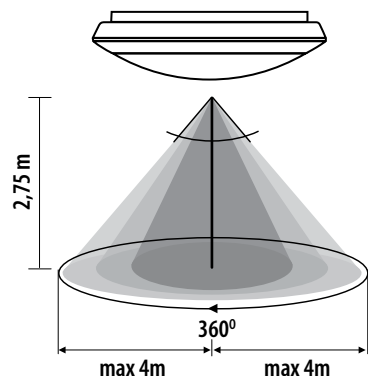

IP66

IK10

DABA LED SMD DL

LED plafon s čidlom
LED plafon s čidlom

Stand-by Function

DABA N LED SMD

Full Adjustable
Microwave
Sensor

DIP
Switch

Kanlux

Stand-by
Function

DABA N LED SMD DL-16W	19062	16	1300	5W	360lm
DABA N LED SMD DL-22W	19063	22	1900	6,5W	520lm

CZ

bílá
základna: plast / difúzor: plast

Dosah čidla: max. 8m / Detekční úhel čidla: 360°
/ Nastavení času svícení: 10s - 10min / Rozsah
intenzity okolního osvětlení: 5-2000lx

SK

biela
základňa: plast / difúzor: plast

Dosah snímača: max. 8m / Detekčný uhol snímača: 360°
/ Nastavenie času svietenia: 10s - 10min / Rozsah
intenzity okolitého osvetlenia: 5-2000lx