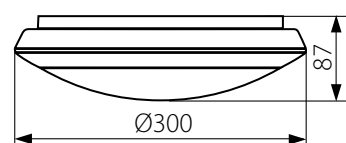

IP66

IK10

DABA LED SMD DL

LED plafon s čidlom
LED plafon s čidlom

Stand-by Function

DABA N LED SMD

Full Adjustable
Microwave
Sensor

DIP
Switch

Kanlux

Stand-by
Function

DABA N LED SMD DL-16W	19062	16	1300	5W	360lm
DABA N LED SMD DL-22W	19063	22	1900	6,5W	520lm

CZ

bílá
základna: plast / difúzor: plast

Dosah čidla: max. 8m / Detekční úhel čidla: 360°
/ Nastavení času svícení: 10s - 10min / Rozsah
intenzity okolního osvětlení: 5-2000lx

SK

biela
základňa: plast / difúzor: plast

Dosah snímača: max. 8m / Detekčný uhol snímača: 360°
/ Nastavenie času svietenia: 10s - 10min / Rozsah
intenzity okolitého osvetlenia: 5-2000lx