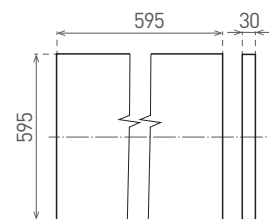

- PŘISAZENÝ STROPNÍ LED PANEL
- rám: bíle lakovaný ocelový plech
- difuzor: polystyren (PS)
- montáž:
 - přisazením ke stropu (bez nutnosti dokoupení montážních rámců)
 - umístěním do kazetových stropů (závisí na typu/provedení stropu)
- výška svítidla pouze 30mm
- technologie přímého vyzařování snižuje účinek žloutnutí difuzoru a tím i zajišťuje nižší ztráty světelného výkonu
- energeticky efektivní náhrada za zářivková svítidla
- více než 2-krát nižší spotřeba elektrické energie
- součástí CCD napájecí zdroj
- spolupracuje s pohybovými senzory PIR / HF