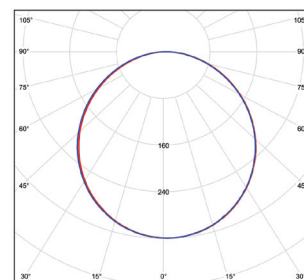

DAISY ILLY

220-240V~
50/60Hz

IP 20

-10+40°C

120°

25 000

Pf (λ)
≥0,9

NEUTRAL
WHITE

- PŘISAZENÝ STROPNÍ LED PANEL
- rám: bíle lakovaný ocelový plech
- difuzor: polystyren (PS)
- montáž:
 - přisazením ke stropu (bez nutnosti dokoupení montážních rámců)
 - umístěním do kazetových stropů (závisí na typu/provedení stropu)
- výška svítidla pouze 30mm
- technologie přímého vyzařování snižuje účinek žloutnutí difuzoru a tím i zajišťuje nižší ztráty světelného výkonu
- energeticky efektivní náhrada za zářivková svítidla
- více než 2-krát nižší spotřeba elektrické energie
- součástí CCD napájecí zdroj
- spolupracuje s pohybovými senzory PIR / HF