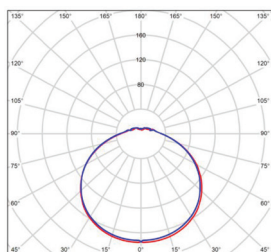

DAISY LAN-R

220-240V-
50/60Hz

IP₂₀

-20+40°C

120°

25 000

- SVÍTIDLO LED SMD
- těleso svítidla: ocelový plech
- difuzor svítidla: plast
- interiérové svítidlo

NEUTRAL
WHITE

DAISY LAN-R 20W NW
GXDS260

DAISY LAN-R 36W NW
GXDS262

DAISY LAN-R 48W NW
GXDS264

LED 20W ▶ 110W
LED 36W ▶ 200W
LED 48W ▶ 250W

						T_c CCT	R_a CRI	$\leftarrow a \rightarrow$ [mm]	$\leftarrow c \rightarrow$ [mm]		
DAISY LAN-R 20W NW	GXDS260	8592660132884	20	1500	neutrální bílá	4000K	≥80	290	65	0,39	1/10
DAISY LAN-R 36W NW	GXDS262	8592660132907	36	2700	neutrální bílá	4000K	≥80	390	65	0,72	1/10
DAISY LAN-R 48W NW	GXDS264	8592660132921	48	3400	neutrální bílá	4000K	≥80	480	70	1,00	1/10