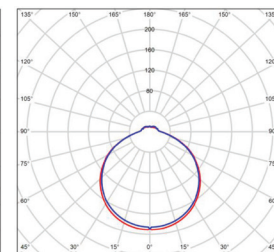

DAISY LAN-R

220-240V-
50/60Hz

IP₂₀

-20+40°C

120°

25 000

- SVÍTIDLO LED SMD
- těleso svítidla: ocelový plech
- difuzor svítidla: plast
- interiérové svítidlo

NEUTRAL
WHITE

DAISY LAN-R 20W NW
GXDS260

DAISY LAN-R 36W NW
GXDS262

DAISY LAN-R 48W NW
GXDS264

LED 20W ▶ 110W
LED 36W ▶ 200W
LED 48W ▶ 250W

						T_c CCT	R_a CRI	$\leftarrow a \rightarrow$ [mm]	$\leftarrow c \rightarrow$ [mm]		
DAISY LAN-R 20W NW	GXDS260	8592660132884	20	1500	neutrální bílá	4000K	≥80	290	65	0,39	1/10
DAISY LAN-R 36W NW	GXDS262	8592660132907	36	2700	neutrální bílá	4000K	≥80	390	65	0,72	1/10
DAISY LAN-R 48W NW	GXDS264	8592660132921	48	3400	neutrální bílá	4000K	≥80	480	70	1,00	1/10