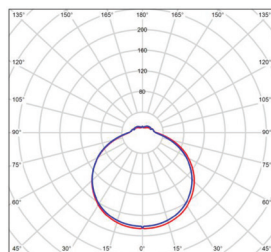

DAISY LAN-R

220-240V-
50/60Hz

IP₂₀

-20+40°C

120°

25 000

- SVÍTIDLO LED SMD
- těleso svítidla: ocelový plech
- difuzor svítidla: plast
- interiérové svítidlo

NEUTRAL
WHITE

DAISY LAN-R 20W NW
GXDS260

DAISY LAN-R 36W NW
GXDS262

DAISY LAN-R 48W NW
GXDS264

LED 20W ▶ 110W
LED 36W ▶ 200W
LED 48W ▶ 250W

						T_c CCT	R_a CRI	$\leftarrow a \rightarrow$ [mm]	$\leftarrow c \rightarrow$ [mm]		
DAISY LAN-R 20W NW	GXDS260	8592660132884	20	1500	neutrální bílá	4000K	≥80	290	65	0,39	1/10
DAISY LAN-R 36W NW	GXDS262	8592660132907	36	2700	neutrální bílá	4000K	≥80	390	65	0,72	1/10
DAISY LAN-R 48W NW	GXDS264	8592660132921	48	3400	neutrální bílá	4000K	≥80	480	70	1,00	1/10