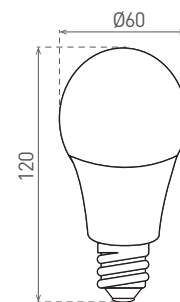

DAISY LED A60 E27 13W

- ŽÁROVKA LED SMD
- náhrada klasické žárovky typu E27
- vysoká světelná účinnost
- více než 85% snížení spotřeby elektrické energie
- technologie LED SMD 2835
- vnitřní chladič pro optimální chlazení