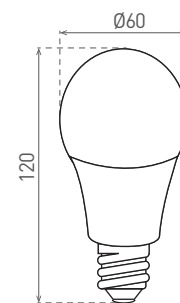

DAISY LED A60 E27 13W

- ŽÁROVKA LED SMD
- náhrada klasické žárovky typu E27
- vysoká světelná účinnost
- více než 85% snížení spotřeby elektrické energie
- technologie LED SMD 2835
- vnitřní chladič pro optimální chlazení

LED 13W ► ✨ 75W

						T_c CCT	R_a CRI
DAISY LED A60 E27 13W CW	GXDS128	8592660116495	13	1040	studená bílá	6000K	≥80
DAISY LED A60 E27 13W NW	GXDS127	8592660118253	13	1020	neutrální bílá	4000K	≥80
DAISY LED A60 E27 13W WW	GXDS126	8592660116501	13	1000	teplá bílá	3000K	≥80

DAISY LED A60 E27 11W

- ŽÁROVKA LED SMD
- náhrada klasické žárovky typu E27
- vysoká světelná účinnost
- více než 85% snížení spotřeby elektrické energie
- technologie LED SMD 2835
- vnitřní chladič pro optimální chlazení

LED 11W ► ✨ 70W

						T_c CCT	R_a CRI
DAISY LED A60 E27 11W CW	GXDS125	8592660118314	11	940	studená bílá	6000K	≥80
DAISY LED A60 E27 11W NW	GXDS124	8592660118307	11	920	neutrální bílá	4000K	≥80
DAISY LED A60 E27 11W WW	GXDS123	8592660118291	11	900	teplá bílá	3000K	≥80