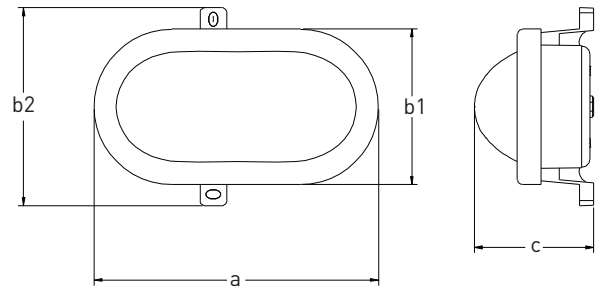

## DAISY LED TORTES

220-240V-  
50/60HzIP<sub>54</sub>IK<sub>10</sub>  
cover

-20+40°C

115°

30 000

RoHS

- SVÍTIDLO LED SMD
- těleso svítidla: akrylonitril-butadien-styren (ABS)
- difuzor: polykarbonát (PC)
- prachotěsné a voděodolné
- vybaveno kabelovou PG průchodkou a vnitřní svorkovnicí
- 85% snížení spotřeby elektrické energie

LED 6W ▶ ≧D40W  
LED 12W ▶ ≧D65W

						$\frac{T_c}{CCT}$	$\frac{Ra}{CRI}$	$\frac{a}{[mm]}$	$\frac{b1}{[mm]}$	$\frac{b2}{[mm]}$	$\frac{c}{[mm]}$		
DAISY LED TORTES 6W NW	GXDS213	8592660136899	6	500	neutrální bílá	4000K	>80	168	92	117	70	0,17	1/24
DAISY LED TORTES 12W NW	GXDS214	8592660136905	12	900	neutrální bílá	4000K	>80	216	118	143	79	0,25	1/24