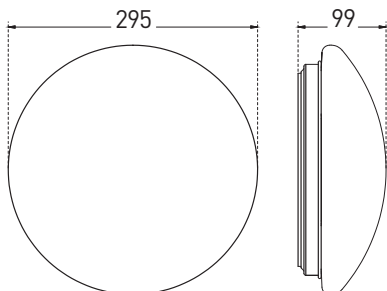

DAISY REVA IP44 HF E27

- SVÍTIDLO PŘISAZENÉ S MIKROVLNNÝM ČIDLEM
- těleso svítidla: výlisek z ocelového plechu s práškovým nástřikem
- difuzor: PMMA
- voděodolné
- obsahuje regulovatelné mikrovlnné čidlo pohybu
- možnost regulace:
 - čas (TIME)
 - rozsah detekce pohybu (SENS)
 - nastavení noc/den (LUX)
- možnost kombinování s jinými svítidly bez senzoru pohybu
- pracuje s LED žárovkami

- 220-240V-50/60Hz
- IP44
- 450
- 1/5
- CE
- RoHS

- 5,8GHz
- + TIME - 10s-12min
- + SENS - 2-8m
- + LUX - 3-2000
- max 8m
- 360°
- 120°

DAISY REVA IP44 HF E27	GXDS272	8592660136943	MAX LED 15W (A60)	E27