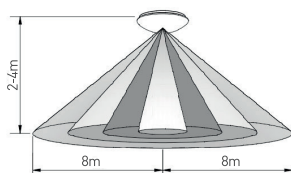

DAISY REVA IP44 HF E27

- SVÍTIDLO PŘISAZENÉ S MIKROVLNNÝM ČIDLEM
- těleso svítidla: výlisek z ocelového plechu s práškovým nástřikem
- difuzor: PMMA
- voděodolné
- obsahuje regulovatelné mikrovlnné čidlo pohybu
- možnost regulace:
 - čas (TIME)
 - rozsah detekce pohybu (SENS)
 - nastavení noc/den (LUX)
- možnost kombinování s jinými svítidly bez senzoru pohybu
- pracuje s LED žárovkami

- 220-240V-50/60Hz
- IP44
- 450
- 1/5
- CE
- RoHS

- 5,8GHz
- + TIME - 10s-12min
- + SENS - 2-8m
- + LUX - 3-2000
- max 8m
- 360°
- 120°

DAISY REVA IP44 HF E27	GXDS272	8592660136943	MAX LED 15W (A60)	E27