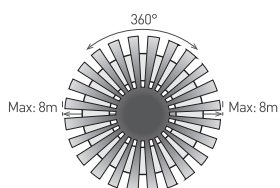

DAISY REVA IP44 HF E27

- SVÍTIDLO PŘISAZENÉ S MIKROVLNNÝM ČIDLEM
- těleso svítidla: výlisek z ocelového plechu s práškovým nástřikem
- difuzor: PMMA
- voděodolné
- obsahuje regulovatelné mikrovlnné čidlo pohybu
- možnost regulace:
 - čas (TIME)
 - rozsah detekce pohybu (SENS)
 - nastavení noc/den (LUX)
- možnost kombinování s jinými svítidly bez senzoru pohybu
- pracuje s LED žárovkami

- 220-240V-50/60Hz
- IP44
- 450
- 1/5
- CE
- RoHS

- 5,8GHz
- + TIME - 10s-12min
- + SENS - 2-8m
- + LUX - 3-2000
- max 8m
- 360°
- 120°

DAISY REVA IP44 HF E27	GXDS272	8592660136943	MAX LED 15W (A60)	E27