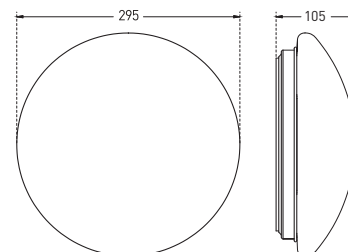

360°

120°

- SVÍTIDLO LED SMD S MIKROVLNNÝM ČIDLEM
- těleso svítidla: výlisek z ocelového plechu s práškovým nástřikem
- difuzor: plast (PMMA)
- voděodolné
- obsahuje regulovatelné čidlo pohybu
- možnost regulace:
  - čas (TIME)
  - rozsah detekce pohybu (SENS)
  - nastavení noc/den (LUX)