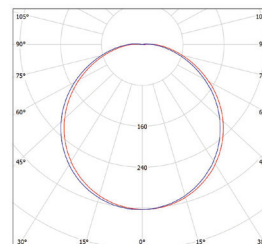

LED 12W ► ⇒ 100W

						$\frac{T_c}{CCT}$	$\frac{Ra}{CRI}$		
DAISY LED REVA IP44 12W HF NW	GXDS270	8592660136929	12	1200	neutrální bílá	4000K	≥80	0,47	1/5