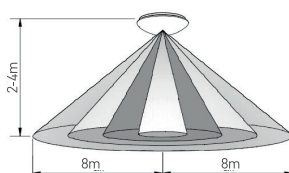

LED 12W ► ⇒ 100W

						$\frac{T_c}{CCT}$	$\frac{Ra}{CRI}$		
DAISY LED REVA IP44 12W HF NW	GXDS270	8592660136929	12	1200	neutrální bílá	4000K	≥80	0,47	1/5