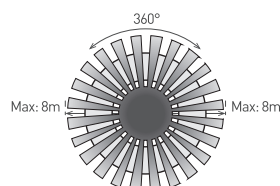

360°

120°

- SVÍTIDLO LED SMD S MIKROVLNNÝM ČIDLEM
- těleso svítidla: výlisek z ocelového plechu s práškovým nástřikem
- difuzor: plast (PMMA)
- voděodolné
- obsahuje regulovatelné čidlo pohybu
- možnost regulace:
  - čas (TIME)
  - rozsah detekce pohybu (SENS)
  - nastavení noc/den (LUX)

NEUTRAL WHITE

LED 12W ► ⇒ 100W

						$\frac{T_c}{CCT}$	$\frac{Ra}{CRI}$		
DAISY LED REVA IP44 12W HF NW	GXDS270	8592660136929	12	1200	neutrální bílá	4000K	≥80	0,47	1/5