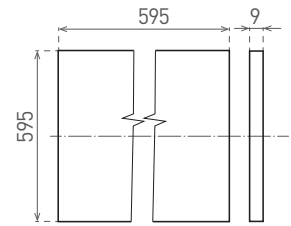

COOL  
WHITE

NEUTRAL  
WHITE

WARM  
WHITE

- LED PANEL
- rám: bílý lakovaný hliník
- difuzor: polypropylen (PP)
- optika LGP: MS (PMMAPS)
- instalace do zavěšených podhledů, možnost přisazení nebo zavěšení na lanka
- energeticky efektivní náhrada za zářivková svítidla
- více než 2-krát nižší spotřeba elektrické energie
- součástí CCD napájecí zdroj
- spolupracuje s pohybovými senzory PIR / HF