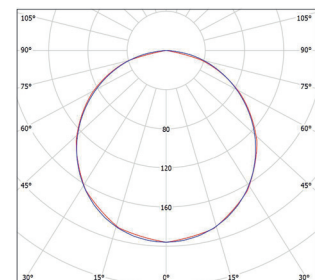

COOL  
WHITE

NEUTRAL  
WHITE

WARM  
WHITE

- LED PANEL
- rám: bílý lakovaný hliník
- difuzor: polypropylen (PP)
- optika LGP: MS (PMMAPS)
- instalace do zavěšených podhledů, možnost přisazení nebo zavěšení na lanka
- energeticky efektivní náhrada za zářivková svítidla
- více než 2-krát nižší spotřeba elektrické energie
- součástí CCD napájecí zdroj
- spolupracuje s pohybovými senzory PIR / HF