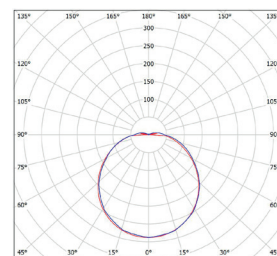

## DARA ROUND

220-240V-  
50/60HzIP<sub>65</sub>IK<sub>10</sub>  
cover

-20+40°C

120°

25 000

CE

RoHS

- SVÍTIDLO LED SMD
- těleso svítidla: polykarbonát (PC)
- difuzor: polykarbonát (PC)
- prachotěsné, voděodolné
- vhodné k nasvětlení venkovních i vnitřních prostor

NEUTRAL  
WHITE

LED 20W ► ⇒D 120W E14/E27

DARA ROUND B 20W NW	GXPS025	8592660119885	černá	20	1650	neutrální bílá	4000K	≥80	0,39	1/12
DARA ROUND W 20W NW	GXPS026	8592660119892	bílá	20	1650	neutrální bílá	4000K	≥80	0,39	1/12