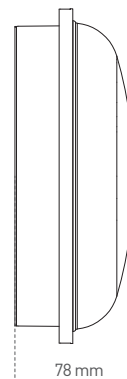

## DARA ROUND

220-240V-  
50/60HzIP<sub>65</sub>IK<sub>10</sub>  
cover

-20+40°C

120°

25 000

CE

RoHS

- SVÍTIDLO LED SMD
- těleso svítidla: polykarbonát (PC)
- difuzor: polykarbonát (PC)
- prachotěsné, voděodolné
- vhodné k nasvětlení venkovních i vnitřních prostor

NEUTRAL  
WHITE

LED 20W ► ⇒D 120W E14/E27

DARA ROUND B 20W NW	GXPS025	8592660119885	černá	20	1650	neutrální bílá	4000K	≥80	0,39	1/12
DARA ROUND W 20W NW	GXPS026	8592660119892	bílá	20	1650	neutrální bílá	4000K	≥80	0,39	1/12