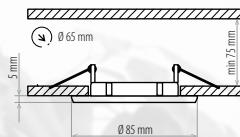

DIO DS02B

Podhledové svítidlo na MR16

- pevné
- odlitek z hliníkové slitiny

W

CM

C

AB

CODE