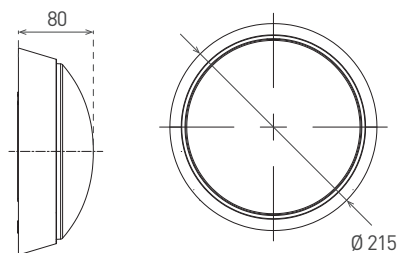

DITA CLASSIC ROUND

- SVÍTIDLO LED SMD
- těleso svítidla: polykarbonát (PC)
- difuzor svítidla: polykarbonát (PC)
- vhodné k nasvětlení venkovních a vnitřních prostor
- vestavné napájení LED CCD
- životnost 25 000 hodin (podle směrnice ErP)

220-240V-
50/60HzIP₅₄IK₁₀
cover

-20+40°C

120°

25 000

CE

RoHS

NEUTRAL
WHITE

LED 14W ► ≧ D75W E14/E27