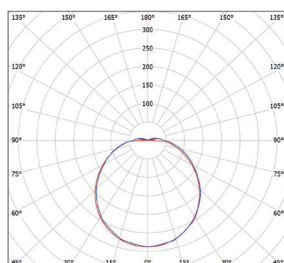

220-240V-
50/60HzIP₅₄IK₁₀
cover

-20+40°C

120°

25 000

CE

RoHS

NEUTRAL
WHITE

LED 14W ► ≧ D75W E14/E27