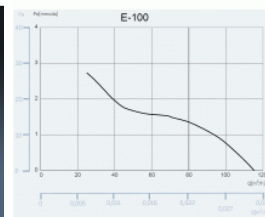

- **Průměr odtahu:** 100 mm
- **Barva:** Černá
- **Příkon motoru:** 8 W
- **Otáček/min.:** 2600
- **Max. sací výkon:** 115 m³/hod
- **Max. tlak:** 29 Pa
- **Max. délka odtahu:** 3 m
- **Hlučnost - 2 m:** 31 dB(A)
- **Stupeň krytí:** IP44
- **Montážní poloha:** Na zeď i do stropu

- **skleněný panel - černý**
- **tichý - 31 dB(A)**
- **úsporný - 8 W**
- **snadná údržba**

Průměr odtahu: 100 mm, Barva: Černá - skleněný čelní panel, Příkon motoru: 8 W, Otáček/min.: 2600, Max. sací výkon: 115 m³/hod, Max. tlak: 29 Pa, Max. délka odtahu: 3 m, Hlučnost - 2 m: 31 dB(A), Stupeň krytí: IP44, Montážní poloha: Na zeď i do stropu, Motor s kuličkovými ložisky

e100 - rozměry