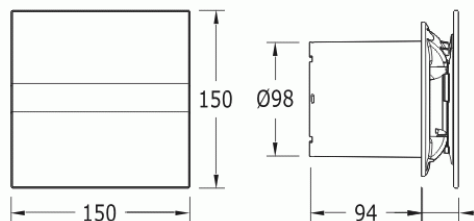

- **Průměr odtahu:** 100 mm
- **Barva:** Černá
- **Příkon motoru:** 8 W
- **Otáček/min.:** 2600
- **Max. sací výkon:** 115 m³/hod
- **Max. tlak:** 29 Pa
- **Max. délka odtahu:** 3 m
- **Hlučnost - 2 m:** 31 dB(A)
- **Stupeň krytí:** IP44
- **Montážní poloha:** Na zeď i do stropu

- **skleněný panel - černý**
- **tichý - 31 dB(A)**
- **úsporný - 8 W**
- **snadná údržba**

Průměr odtahu: 100 mm, Barva: Černá - skleněný čelní panel, Příkon motoru: 8 W, Otáček/min.: 2600, Max. sací výkon: 115 m³/hod, Max. tlak: 29 Pa, Max. délka odtahu: 3 m, Hlučnost - 2 m: 31 dB(A), Stupeň krytí: IP44, Montážní poloha: Na zeď i do stropu, Motor s kuličkovými ložisky

e100 - rozměry