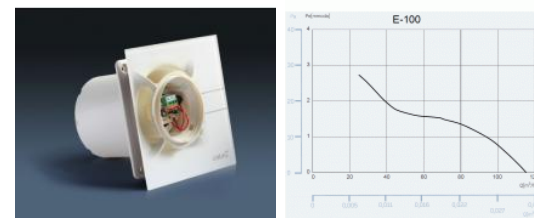

- **Průměr odtahu:** 100 mm
- **Barva:** Černá
- **Příkon motoru:** 8 W
- **Otáček/min.:** 2600
- **Max. sací výkon:** 115 m³/hod
- **Max. tlak:** 29 Pa
- **Max. délka odtahu:** 3 m
- **Hlučnost - 2 m:** 31 dB(A)
- **Stupeň krytí:** IP44
- **Montážní poloha:** Na zeď i do stropu

- skleněný panel - černý
- tichý - 31 dB(A)
- úsporný - 8 W
- snadná údržba
- doběhový časovač 3-15 min.

Průměr odtahu: 100 mm, Barva: Černá - skleněný čelní panel, Příkon motoru: 8 W, Otáček/min.: 2600, Max. sací výkon: 115 m³/hod, Max. tlak: 29 Pa, Max. délka odtahu: 3 m, Hlučnost - 2 m: 31 dB(A), Stupeň krytí: IP44, Montážní poloha: Na zeď i do stropu, Motor s kuličkovými ložisky, Doběhový časovač 3-15 min.

e100 - rozměry