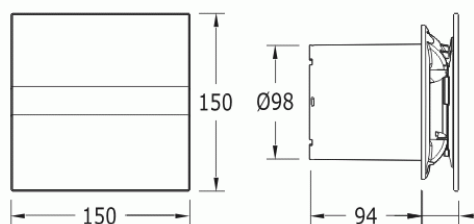

- **Průměr odtahu:** 100 mm
- **Barva:** Černá
- **Příkon motoru:** 8 W
- **Otáček/min.:** 2600
- **Max. sací výkon:** 115 m³/hod
- **Max. tlak:** 29 Pa
- **Max. délka odtahu:** 3 m
- **Hlučnost - 2 m:** 31 dB(A)
- **Stupeň krytí:** IP44
- **Montážní poloha:** Na zeď i do stropu

- skleněný panel - černý
- tichý - 31 dB(A)
- úsporný - 8 W
- snadná údržba
- doběhový časovač 3-15 min.

Průměr odtahu: 100 mm, Barva: Černá - skleněný čelní panel, Příkon motoru: 8 W, Otáček/min.: 2600, Max. sací výkon: 115 m³/hod, Max. tlak: 29 Pa, Max. délka odtahu: 3 m, Hlučnost - 2 m: 31 dB(A), Stupeň krytí: IP44, Montážní poloha: Na zeď i do stropu, Motor s kuličkovými ložisky, Doběhový časovač 3-15 min.

e100 - rozměry