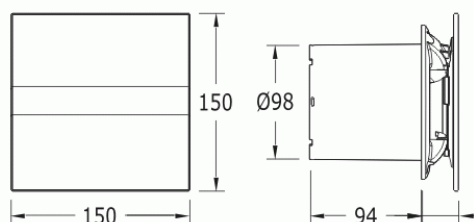

- **Průměr odtahu:** 100 mm
- **Barva:** Stříbrná
- **Příkon motoru:** 4* / 8 W
- **Otáček/min.:** 1100* / 2600
- **Max. sací výkon:** 36* / 115 m³/hod
- **Max. tlak:** 29 Pa
- **Max. délka odtahu:** 3 m
- **Hlučnost - 2 m:** 17* / 31 dB(A)
- **Stupeň krytí:** IP44
- **Výbava:** LED display - teplota + vlhkost
- **Montážní poloha:** Na zeď i do stropu

* trvalý chod (mikroventilace) se spínačem S1 v poloze "ON"
(při spínači S1 v poloze OFF je ventilátor v klidovém stavu vypnutý)

/ za lomítkem plný výkon na max. otáčky

- **v režimu mikroventilace trvale brání vzniku plísní**
  (doporučujeme všude tam, kde byla nainstalovaná plastová okna)
- **vhodný do kuchyní, jako doplněk k recirkulačním digestořím**
- **skleněný panel - stříbrný**
- **LED display**
- **ultratichý - 17 dB(A)**
- **úsporný - 4 W**
- **2 rychlosti**
- **snadná údržba**
- **vlhkostní automatika 40-95%**
- **doběhový časovač 0-15 min.**
- **motor s kuličkovými ložisky**

e100 - rozměry

Cena pro Vás: **Kč**

Cena včetně DPH: **3 199.00 Kč**

Cena bez DPH: **2 643.80 Kč**

Rec. poplatek RP - Elektrické ventilátory malé do 10 kg včetně DPH: **3.51 Kč**

Rec. poplatek RP - Elektrické ventilátory malé do 10 kg bez DPH: **2.90 Kč**

Kód zboží: **00900600**
Záruka: **24 měsíců**
Výrobce: **CATA**