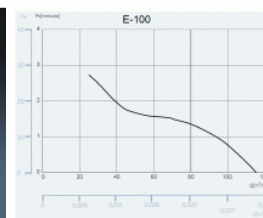

- **Průměr odtahu:** 100 mm
- **Barva:** Stříbrná
- **Příkon motoru:** 8 W
- **Otáček/min.:** 2600
- **Max. sací výkon:** 115 m³/hod
- **Max. tlak:** 29 Pa
- **Max. délka odtahu:** 3 m
- **Hlučnost - 2 m:** 31 dB(A)
- **Stupeň krytí:** IP44
- **Montážní poloha:** Na zeď i do stropu

- **skleněný panel - stříbrný**
- **tichý - 31 dB(A)**
- **úsporný - 8 W**
- **snadná údržba**
- **doběhový časovač 3-15 min.**

Průměr odtahu: 100 mm, Barva: Stříbrná - skleněný čelní panel, Příkon motoru: 8 W, Otáček/min.: 2600, Max. sací výkon: 115 m³/hod, Max. tlak: 29 Pa, Max. délka odtahu: 3 m, Hlučnost - 2 m: 31 dB(A), Stupeň krytí: IP44, Montážní poloha: Na zeď i do stropu, Motor s kuličkovými ložisky, Doběhový časovač 3-15 min.

e100 - rozměry