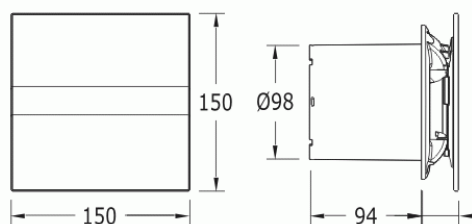

- **Průměr odtahu:** 100 mm
- **Barva:** Stříbrná
- **Příkon motoru:** 8 W
- **Otáček/min.:** 2600
- **Max. sací výkon:** 115 m³/hod
- **Max. tlak:** 29 Pa
- **Max. délka odtahu:** 3 m
- **Hlučnost - 2 m:** 31 dB(A)
- **Stupeň krytí:** IP44
- **Montážní poloha:** Na zeď i do stropu

- **skleněný panel - stříbrný**
- **tichý - 31 dB(A)**
- **úsporný - 8 W**
- **snadná údržba**
- **doběhový časovač 3-15 min.**

Průměr odtahu: 100 mm, Barva: Stříbrná - skleněný čelní panel, Příkon motoru: 8 W, Otáček/min.: 2600, Max. sací výkon: 115 m³/hod, Max. tlak: 29 Pa, Max. délka odtahu: 3 m, Hlučnost - 2 m: 31 dB(A), Stupeň krytí: IP44, Montážní poloha: Na zeď i do stropu, Motor s kuličkovými ložisky, Doběhový časovač 3-15 min.

e100 - rozměry