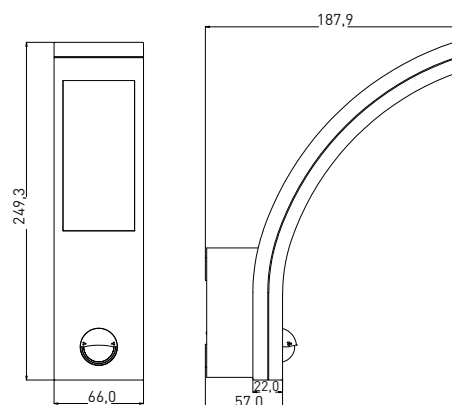

-TIME+  
10s-5min

-LUX+  
3-2000

max 9m

140°

120°

NEUTRAL  
WHITE

LED 10W ▶ 60W  
LED 15W ▶ 80W

- SVÍTIDLO LED SMD S INFRAČERVENÝM (PIR) ČIDLEM
- těleso svítidla: polykarbonát (PC)
- difuzor svítidla: polykarbonát (PC)
- prachotěsné a voděodolné
- možnost plynulé regulace:
  - čas (TIME)
  - nastavení (noc/den) (LUX)
- regulátory jsou snadno dostupné pod otočným víčkem čidla
- vysoká životnost a odolnost proti častému spínání
- vhodné k decentnímu nasvětlení vnitřních i venkovních prostor