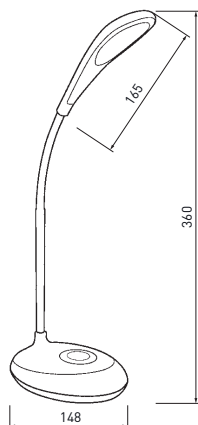

## GALACTIC LED

DIMMABLE

RGB

LB-GAL3WRU-10

LB-GAL5WRU-10

LB-GAL3WRU-10	3 W	120 lm	4000 K	0,314 kg	5902801010392
LB-GAL5WRU-10	5 W	240 lm		0,554 kg	5902801010408

LB-GAL3WRU-10

LB-GAL5WRU-10