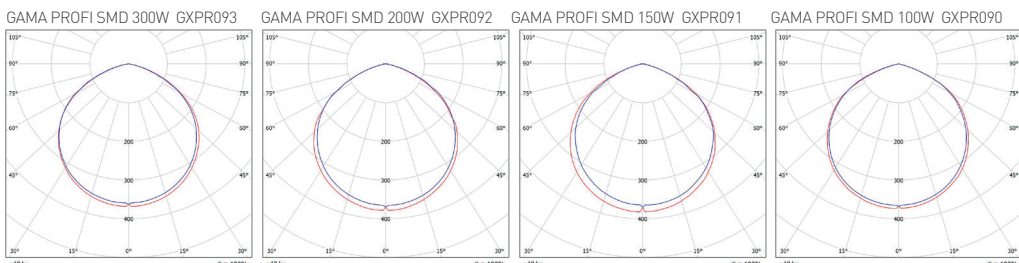

GAMA PROFI SMD

- REFLEKTOR LED SMD
- těleso svítidla: lakovaný hliník
- difuzor: tvrzené sklo
- plochý, kompaktní design
- vysoká světelná účinnost
- prachotěsný a voděodolný
- pětiletá záruka

- 220-240V-50/60Hz
- IP 65
- IK 07
- House icon
- Factory icon
- Temperature icon: -20+45°C
- Beam angle icon: 110°
- 50 000 hours
- ON/OFF 25 000
- Pf (λ) >0,9
- CE
- RoHS

GXPR090

GXPR091

GXPR092

GXPR093

							T_c CCT	R_a CRI	$\leftarrow a \rightarrow$ [mm]	$\leftarrow b \rightarrow$ [mm]	$\leftarrow C \rightarrow$ [mm]		
GAMA PROFI SMD 100W NW	GXPR090	8592660120713	100	10000	neutrální bílá	4000K	≥ 80	257	340	59	3,45	1/2	
GAMA PROFI SMD 150W NW	GXPR091	8592660120720	150	15000	neutrální bílá	4000K	≥ 80	280	374	63	4,05	1/2	
GAMA PROFI SMD 200W NW	GXPR092	8592660120737	200	20000	neutrální bílá	4000K	≥ 80	300	414	69	4,85	1	
GAMA PROFI SMD 300W NW	GXPR093	8592660120744	300	30000	neutrální bílá	4000K	≥ 80	345	479	73	7,15	1	