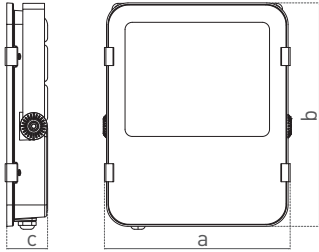

GAMA PROFI SMD

- REFLEKTOR LED SMD
- těleso svítidla: lakovaný hliník
- difuzor: tvrzené sklo
- plochý, kompaktní design
- vysoká světelná účinnost
- prachotěsný a voděodolný
- pětiletá záruka

- 220-240V-50/60Hz
- IP 65
- IK 07
- House icon
- Factory icon
- Temperature icon: -20+45°C
- Beam angle icon: 110°
- 50 000 hours
- ON/OFF 25 000
- Pf (λ) >0,9
- CE
- RoHS

GXPR090

GXPR091

GXPR092

GXPR093

							T_c CCT	R_a CRI	$\leftarrow a \rightarrow$ [mm]	$\leftarrow b \rightarrow$ [mm]	$\leftarrow C \rightarrow$ [mm]		
GAMA PROFI SMD 100W NW	GXPR090	8592660120713	100	10000	neutrální bílá	4000K	≥ 80	257	340	59	3,45	1/2	
GAMA PROFI SMD 150W NW	GXPR091	8592660120720	150	15000	neutrální bílá	4000K	≥ 80	280	374	63	4,05	1/2	
GAMA PROFI SMD 200W NW	GXPR092	8592660120737	200	20000	neutrální bílá	4000K	≥ 80	300	414	69	4,85	1	
GAMA PROFI SMD 300W NW	GXPR093	8592660120744	300	30000	neutrální bílá	4000K	≥ 80	345	479	73	7,15	1	