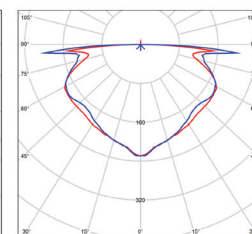

GATRION-SM OPEN AREA

									$\frac{T_c}{CCT}$	$\frac{Ra}{CRI}$			
GATRION-SM corridor LED Emergency 3H 1W CW	GXN0064	8592660131085		1	150	3h	LiFePO4 1500mAh 3,2V	studená bílá	6000K	≥70	160x60°	0,20	1/40
GATRION-SM open area LED Emergency 3H 1W CW	GXN0065	8592660131177		1	150	3h	LiFePO4 1500mAh 3,2V	studená bílá	6000K	≥70	120°	0,20	1/40
GATRION-SM corridor LED Emergency 3H 3W CW	GXN0067	8592660137803		3	300	3h	LiFePO4 1500mAh 6,4V	studená bílá	6000K	≥70	160x60°	0,24	1/40
GATRION-SM open area LED Emergency 3H 3W CW	GXN0068	8592660137810		3	300	3h	LiFePO4 1500mAh 6,4V	studená bílá	6000K	≥70	120°	0,24	1/40

GATRION-SM - ACCESSORIES

- VODĚODOLNÁ PRŮCHODKA PRO SVÍTIDLA GATRION-SM
- umožňuje montáž/spojení s jiným svítidlem vybaveným kabelovou průchodkou typu PG 13,5 a připojení k nespínané trvale napájené fázi svítidla