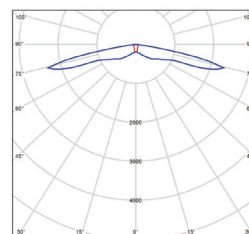

GATRION-SM CORRIDOR