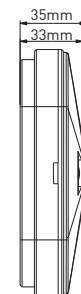

GATRION-SM

220-240
50/60Hz

IP₅₄

IK₁₀

0+40°C

30 000

COOL
WHITE

- LED NOUZOVÉ SVÍTIDLO
- vhodné pro nouzové osvětlení únikových a evakuačních cest
- konstruováno pro minimálně 3h nouzového provozu
- určeno pro přisazenou montáž na strop nebo pro spojení s jiným svítidlem prostřednictvím příslušenství GXN0066
- slouží k dočasnému nouzovému osvětlení prostoru (Non maintained - svítidlo trvale vypnuté, svítí až při výpadku elektrického proudu)
- k dispozici ve dvou variantách:
 - corridor (GXN0064, GXN0067) - slouží k osvětlení dlouhých, úzkých prostor (např. uličky, chodby...)
 - open area (GXN0065, GXN0068) - slouží zejména k osvětlení širokých, otevřených prostor (např. kanceláře, školní třídy, obchodní prostory...)
- voděodolná konstrukce
- těleso svítidla: polykarbonát (PC)
- difuzor: polykarbonát (PC)
- integrované testovací tlačítko - snadno přístupné na krytu svítidla
- stav nabíjení signalizován zelenou LED diodou

GXN0064, GXN0067

GXN0065, GXN0068

GATRION-SM CORRIDOR

GATRION-SM OPEN AREA

									$\frac{T_c}{CCT}$	$\frac{Ra}{CRI}$			
GATRION-SM corridor LED Emergency 3H 1W CW	GXN0064	8592660131085		1	150	3h	LiFePO4 1500mAh 3,2V	studená bílá	6000K	≥70	160x60°	0,20	1/40
GATRION-SM open area LED Emergency 3H 1W CW	GXN0065	8592660131177		1	150	3h	LiFePO4 1500mAh 3,2V	studená bílá	6000K	≥70	120°	0,20	1/40
GATRION-SM corridor LED Emergency 3H 3W CW	GXN0067	8592660137803		3	300	3h	LiFePO4 1500mAh 6,4V	studená bílá	6000K	≥70	160x60°	0,24	1/40
GATRION-SM open area LED Emergency 3H 3W CW	GXN0068	8592660137810		3	300	3h	LiFePO4 1500mAh 6,4V	studená bílá	6000K	≥70	120°	0,24	1/40

				$\frac{a}{[mm]}$	$\frac{b}{[mm]}$	$\frac{c}{[mm]}$	
GATRION PG-13,5		GXN0066	8592660131146	75	33	30	1/80/400