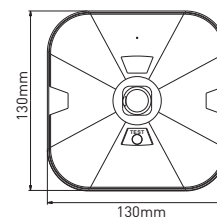

GATRION-SM

220-240
50/60Hz

IP₅₄

IK₁₀

0+40°C

30 000

COOL
WHITE

- LED NOUZOVÉ SVÍTIDLO
- vhodné pro nouzové osvětlení únikových a evakuačních cest
- konstruováno pro minimálně 3h nouzového provozu
- určeno pro přisazenou montáž na strop nebo pro spojení s jiným svítidlem prostřednictvím příslušenství GXN0066
- slouží k dočasnému nouzovému osvětlení prostoru (Non maintained - svítidlo trvale vypnuté, svítí až při výpadku elektrického proudu)
- k dispozici ve dvou variantách:
  - corridor (GXN0064, GXN0067) - slouží k osvětlení dlouhých, úzkých prostor (např. uličky, chodby...)
  - open area (GXN0065, GXN0068) - slouží zejména k osvětlení širokých, otevřených prostor (např. kanceláře, školní třídy, obchodní prostory...)
- voděodolná konstrukce
- těleso svítidla: polykarbonát (PC)
- difuzor: polykarbonát (PC)
- integrované testovací tlačítko - snadno přístupné na krytu svítidla
- stav nabíjení signalizován zelenou LED diodou