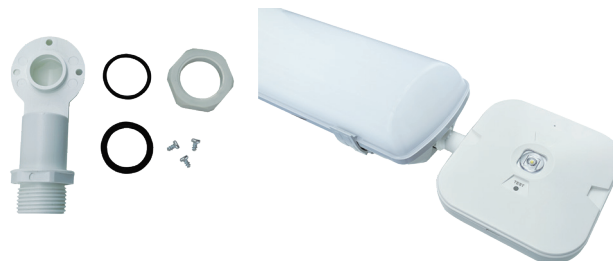

GATRION-SM

220-240
50/60Hz

IP₅₄

IK₁₀

0+40°C

30 000

COOL
WHITE

- LED NOUZOVÉ SVÍTIDLO
- vhodné pro nouzové osvětlení únikových a evakuačních cest
- konstruováno pro minimálně 3h nouzového provozu
- určeno pro přisazenou montáž na strop nebo pro spojení s jiným svítidlem prostřednictvím příslušenství GXN0066
- slouží k dočasnému nouzovému osvětlení prostoru (Non maintained - svítidlo trvale vypnuté, svítí až při výpadku elektrického proudu)
- k dispozici ve dvou variantách:
 - corridor (GXN0064, GXN0067) - slouží k osvětlení dlouhých, úzkých prostor (např. uličky, chodby...)
 - open area (GXN0065, GXN0068) - slouží zejména k osvětlení širokých, otevřených prostor (např. kanceláře, školní třídy, obchodní prostory...)
- voděodolná konstrukce
- těleso svítidla: polykarbonát (PC)
- difuzor: polykarbonát (PC)
- integrované testovací tlačítko - snadno přístupné na krytu svítidla
- stav nabíjení signalizován zelenou LED diodou

GXN0064, GXN0067

GXN0065, GXN0068

GATRION-SM CORRIDOR

GATRION-SM OPEN AREA

									$\frac{T_c}{CCT}$	$\frac{Ra}{CRI}$			
GATRION-SM corridor LED Emergency 3H 1W CW	GXN0064	8592660131085		1	150	3h	LiFePO4 1500mAh 3,2V	studená bílá	6000K	≥70	160x60°	0,20	1/40
GATRION-SM open area LED Emergency 3H 1W CW	GXN0065	8592660131177		1	150	3h	LiFePO4 1500mAh 3,2V	studená bílá	6000K	≥70	120°	0,20	1/40
GATRION-SM corridor LED Emergency 3H 3W CW	GXN0067	8592660137803		3	300	3h	LiFePO4 1500mAh 6,4V	studená bílá	6000K	≥70	160x60°	0,24	1/40
GATRION-SM open area LED Emergency 3H 3W CW	GXN0068	8592660137810		3	300	3h	LiFePO4 1500mAh 6,4V	studená bílá	6000K	≥70	120°	0,24	1/40

GATRION-SM - ACCESSORIES

- VODĚODOLNÁ PRŮCHODKA PRO SVÍTIDLA GATRION-SM
- umožňuje montáž/spojení s jiným svítidlem vybaveným kabelovou průchodkou typu PG 13,5 a připojení k nespínané trvale napájené fázi svítidla