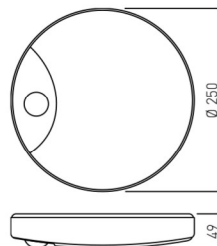

CS LED stropní svítidlo se snímačem pohybu  
 SK LED stropné svietidlo so snímačom pohybu  
 RO Corp de iluminat pentru tavan cu senzor de mișcare  
 HU LED mennyezeti lámpatest mozgásérzékelővel

LED

16 W

## LOGOS

360°

LD-LOG16W-LED	16 W	● 4000 K	1200 lm	plast, plast, plastic, műanyag	biła, biela, alb, fehér	508 g	5901867197085
---------------	------	----------	---------	---	----------------------------------	-------	---------------