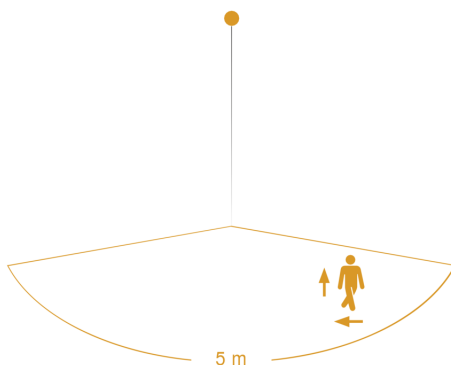

GL 80 LED iHF

anthrazit

EAN 4007841 055479

Technische Daten

Abmessungen (L x B x H)	132 x 110 x 633 mm
Netzanschluss	220 – 240 V / 50 Hz
Sensortechnologie	iHF (Intelligente Hochfrequenz-Technik)
Leistung	9,5 W
Vernetzung	Ja
Lichtstrom	633 lm
Farbtemperatur	3000 K
Farbwiedergabeindex CRI	80-89
Mit Leuchtmittel	Ja, STEINEL LED-System
Leuchtmittel	LED nicht austauschbar
Lebensdauer LED (Max. °C)	50000 Std
Sockel	Ohne
LED Kühlsystem	Passive Thermo Control
Mit Bewegungsmelder	Ja
Erfassungswinkel	160 °
Öffnungswinkel	160 °
Unterkriechschutz	Ja
Elektronische Skalierbarkeit	Ja
Mechanische Skalierbarkeit	Nein
Reichweite Detail	Einstellbarer Erfassungsbereich auf 3 Achsen

Reichweite Radial	r = 5 m (35 m²)
Reichweite Tangential	r = 5 m (35 m²)
Dämmerungsschalter	Ja
Dämmerungseinstellung	2 – 2000 lx
Zeiteinstellung	5 s – 60 Min.
Grundlichtfunktion	Ja
Grundlichtfunktion Zeit	10-30 Min., ganze Nacht
Softlichtstart	Ja
Dauerlicht	schaltbar, 4 h
Schlagfestigkeit	IK03
Schutzart	IP44
Schutzklasse	I
Umgebungstemperatur	-20 – 40 °C
Werkstoff des Gehäuses	Aluminium
Werkstoff der Abdeckung	Kunststoff opal
Herstellergarantie	3 Jahre
Mit Fernbedienung	Ja
Variante	anthrazit
VPE1, EAN	4007841055479

Sensorerfassungsbereich