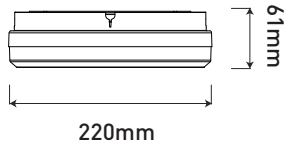

GLORION

- LED NOUZOVÉ SVÍTIDLO
- vhodné pro nouzové osvětlení únikových a evakuačních cest
- svorkovnice umožňuje zapojení v následujících módech:
 Maintained - trvalé svícení bez možnosti ovládnání vypínačem
 Switched maintained - možnost rozsvícení a zhasnutí svítidla vypínačem
 Non maintained - svítidlo trvale vypnuté, svítí až při výpadku elektrického proudu
- těleso svítidla: polykarbonát (PC)
- difuzor: polykarbonát (PC)
- integrované testovací tlačítko
- stav nabíjení signalizován zelenou LED diodou