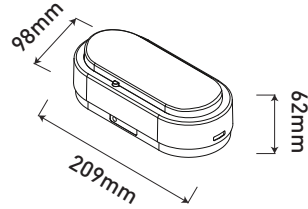

GLORION

- LED NOUZOVÉ SVÍTIDLO
- vhodné pro nouzové osvětlení únikových a evakuačních cest
- svorkovnice umožňuje zapojení v následujících módech:
 Maintained - trvalé svícení bez možnosti ovládnání vypínačem
 Switched maintained - možnost rozsvícení a zhasnutí svítidla vypínačem
 Non maintained - svítidlo trvale vypnuté, svítí až při výpadku elektrického proudu
- těleso svítidla: polykarbonát (PC)
- difuzor: polykarbonát (PC)
- integrované testovací tlačítko
- stav nabíjení signalizován zelenou LED diodou