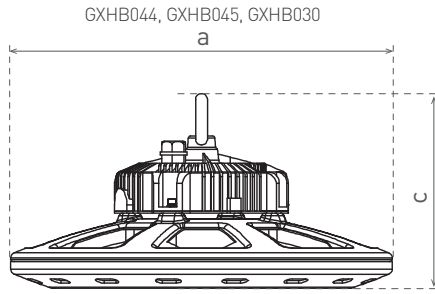

GOLY

- SVÍTIDLO LED HIGH BAY
- těleso svítidla: hliník
- difuzor: polykarbonát (PC)
- technologie LED SMD Phillips 3030
- napájení LED předřadník značky MEAN WELL
- vysoká světelná účinnost - 130lm/W
- prachotěsný a voděodolný
- kompenzovaný jalový výkon (Pf>0.97)
- montážní závěs: M10
- pětiletá záruka na celé svítidlo

- 100-240V-50/60Hz
- IP 65
- IK 08
- 20+50°C
- 50 000
- ON/OFF 30 000
- Pf (λ) >0,97
- 90°
- 1
- CE
- RoHS

NEUTRAL WHITE

LED 100W
LED 150W
LED 200W

						$\frac{T_c}{CCT}$	$\frac{Ra}{CRI}$	$\leftarrow a \rightarrow$ [mm]	$\leftarrow C \rightarrow$ [mm]	
GOLY 100W 90° NW	GXHB044	8592660121161	100	12500	neutrální bílá	4000K	>80	290	170	2,85
GOLY 150W 90° NW	GXHB045	8592660119069	150	19000	neutrální bílá	4000K	>80	340	180	3,5
GOLY 200W 90° NW	GXHB030	8592660119656	200	25400	neutrální bílá	4000K	>80	400	194	4