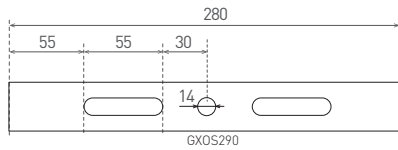

GOLY - ACCESSORIES

- GOLY - příslušenství
- materiál konzole: ocel
- konzole umožňuje naklápění svítidla +/- 90°

Mounting console GOLY	GXOS290	8592660119137	Montážní konzole pro přisazení a polohování svítidel: GXHB045, GXHB030, GXHB081, GXHB046
Mounting console GOLY 100W	GXOS289	8592660121208	Montážní konzole pro přisazení a polohování svítidla: GXHB044