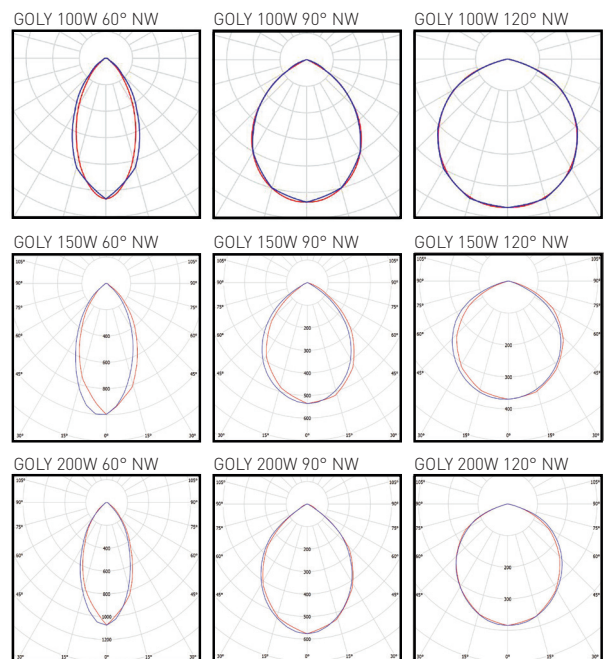

GOLY - ACCESSORIES

- GOLY - příslušenství
- materiál konzole: ocel
- konzole umožňuje naklápění svítidla +/- 90°

Mounting console GOLY	GXOS290	8592660119137	Montážní konzole pro přisazení a polohování svítidel: GXHB045, GXHB030, GXHB081, GXHB046
Mounting console GOLY 100W	GXOS289	8592660121208	Montážní konzole pro přisazení a polohování svítidla: GXHB044