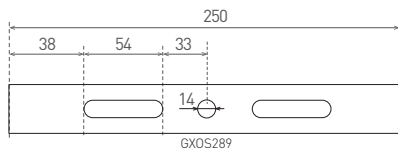

GOLY - ACCESSORIES

- GOLY - příslušenství
- materiál konzole: ocel
- konzole umožňuje naklápění svítidla +/- 90°

Mounting console GOLY	GXOS290	8592660119137	Montážní konzole pro přisazení a polohování svítidel: GXHB045, GXHB030, GXHB081, GXHB046
Mounting console GOLY 100W	GXOS289	8592660121208	Montážní konzole pro přisazení a polohování svítidla: GXHB044