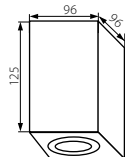

JDR

GU10

25°

GORD DLP

GORD DLP-50