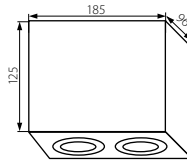

GORD DLP-50

GORD DLP-250