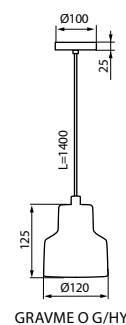

GRAVME

GRAVME O G/HY

GRAVME C G/HY

Kanlux

GRAVME O G/HY	24280	šedo-medová/ šedo-medová
GRAVME C G/HY	24281	šedo-medová/ šedo-medová

CZ
korpus: beton/ keramika

SK
korpus: betón / keramika