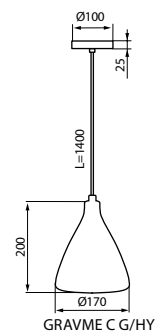

GRAVME

GRAVME O G/HY

GRAVME C G/HY

Kanlux

GRAVME O G/HY	24280	šedo-medová/ šedo-medová
GRAVME C G/HY	24281	šedo-medová/ šedo-medová

CZ
korpus: beton/ keramika

SK
korpus: betón / keramika