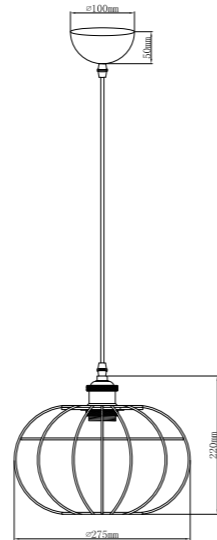

GTV
decor

VIELA

OS-VIEL1-10-DEC

GTV-6972

OS-VIEL2-11-DEC

GTV-6996

OS-VIEL3-61-DEC

GTV-7016

OS-VIEL4-41-DEC

GTV-7047

**MAX
40W**

IP20

**3
years
warranty**