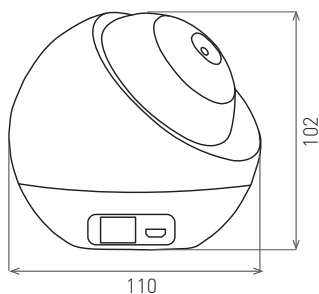

WiFi CAM DM1

- SMART INTERIÉROVÁ OTOČNÁ KAMERA
- určena k monitorování a zabezpečení vnitřních prostorů domu
- rozlišení 1920 x 1080 px (2 MP)
- typ snímače - CMOS
- komprese videa - H.264
- zorný úhel 90° (360° za pomoci otáčení)
- možnost otáčení prostřednictvím aplikace o 170° v horizontálním a 30° ve vertikálním směru
- vestavěný reproduktor a mikrofon (možnost obousměrné komunikace)
- infračervené noční vidění s dosahem 15m (automatické zapnutí po setmění)
- napájení pomocí síťového adaptéru (součást balení)
- slot pro MicroSD kartu o velikosti max. 128GB
- možnost datového přenosu přes Network port RJ-45 LAN (nepodporuje PoE)
- vzdálené ovládání prostřednictvím smartphonu, tabletu a podobně
- připojení přes stávající WiFi síť s možností vzdáleného ovládání prostřednictvím mobilních dat
- kompatibilní se standardem IEEE 802.11 b/g/n (2,4GHz)
- ovládání kamery přes aplikaci Tuya nebo Smart Life
- aplikace spolupracují se systémy Android a iOS
- montáž položením na nábytek, připevněním na stěnu nebo strop
- další funkce aplikace:
 - zasílání notifikací a fotografií v případě detekce pohybu
 - trasování pohyblivých osob
 - tvorba a ukládání fotografií, videozáznamů
 - nahrávání podle časového plánu
 - udělení oprávnění dalším osobám
 - přiřazení kamer pro danou místnost

						DKC
WiFi CAM DM1	GXSH001	8592660131498	2 MP, 1920 x 1080 px, MicroSD max. 128 GB, Network port, IEEE 802.11 b/g/n [2,4 GHz]	240	1/24	1780 Kč