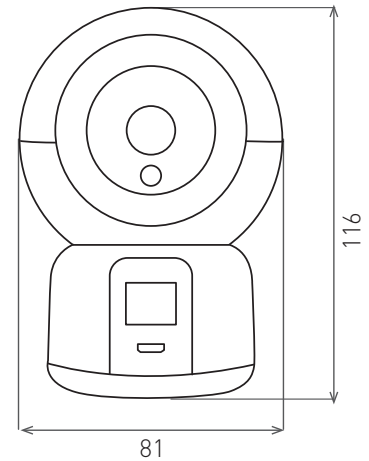

# WiFi CAM DM2

220-240V~  
50/60Hz

IP<sub>20</sub>

-10+40°C

CE

RoHS

- SMART INTERIÉROVÁ OTOČNÁ KAMERA
- určena k monitorování a zabezpečení vnitřních prostorů domu
- rozlišení 1920 x 1080 px (2 MP)
- typ snímače - CMOS
- komprese videa - H.264
- zorný úhel 90° (360° za pomoci otáčení)
- možnost otáčení prostřednictvím aplikace o 170° v horizontálním a 40° ve vertikálním směru
- vestavěný reproduktor a mikrofon (možnost obousměrné komunikace)
- infračervené noční vidění s dosvitem 15m (automatické zapnutí po setmění)
- napájení pomocí síťového adaptéru (součást balení)
- slot pro MicroSD kartu o velikosti max. 128GB
- možnost datového přenosu přes Network port RJ-45 LAN (nepodporuje PoE)
- vzdálené ovládání prostřednictvím smartphonu, tabletu a podobně
- připojení přes stávající WiFi síť s možností vzdáleného ovládání prostřednictvím mobilních dat
- kompatibilní se standardem IEEE 802.11 b/g/n (2,4GHz)
- ovládání kamery přes aplikaci Tuya nebo Smart Life
- aplikace spolupracují se systémy Android a iOS
- montáž položením na nábytek, připevněním na stěnu nebo strop (možnost připevnění ke stativu)
- další funkce aplikace:
  - zaslání notifikací a fotografií v případě detekce pohybu
  - trasování pohyblivých osob
  - tvorba a ukládání fotografií, videozáznamů
  - nahrávání podle časového plánu
  - udělení oprávnění dalším osobám
  - přiřazení kamer pro danou místnost

Powered By  
**tuya**

Powered by  
**Smart Life**

WiFi

android

iOS

						DKC
WiFi CAM DM2	GXSH002	8592660131504	2 MP, 1920 x 1080 px, MicroSD max. 128 GB, Network port, IEEE 802.11 b/g/n (2,4 GHz)	180	1/24	1318 Kč