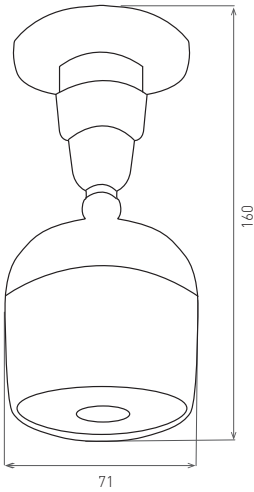

WiFi CAM WS1

- SMART VENKOVNÍ STATICKÁ IP66 KAMERA
- určena k monitorování a zabezpečení vnitřních a venkovních prostorů
- prachotěsná a voděodolná konstrukce (IP66)
- rozlišení 1920 x 1080 px (2 MP)
- typ snímače - CMOS
- komprese videa - H.264
- zorný úhel 90°
- možnost manuálního otáčení o 360° v horizontálním směru a 80° ve vertikálním směru
- vestavěný reproduktor a mikrofon (možnost obousměrné komunikace)
- infračervené noční vidění s dosahem 30m (automatické zapnutí po setmění)
- noční LED přisvícení (aktivace v případě detekce pohybu)
- napájení pomocí síťového adaptéru s kabelem o délce 115 cm zakončeným 5.5/2.1 jack konektorem (součást balení)
- slot pro MicroSD kartu o velikosti max. 128GB
- možnost datového přenosu přes Network port RJ-45 LAN (nepodporuje PoE)
- kvalitní vzdálený bezdrátový přenos zajištěn pomocí antény (součást balení)
- vzdálené ovládání prostřednictvím smartphonu, tabletu a podobně
- připojení přes stávající WiFi síť s možností vzdáleného ovládání prostřednictvím mobilních dat
- kompatibilní se standardem IEEE 802.11 b/g/n (2,4GHz)
- ovládání kamery přes aplikaci Tuya nebo Smart Life
- aplikace spolupracují se systémy Android a iOS
- montáž připevněním na stěnu nebo strop
- další funkce aplikace:
 - zaslání notifikací a fotografií v případě detekce pohybu
 - tvorba a ukládání fotografií, videozáznamů
 - nahrávání podle časového plánu
 - udělení oprávnění dalším osobám
 - přiřazení kamer pro danou místnost

Powered By
tuya

Powered by
Smart Life

android

iOS

						DKC
WiFi CAM WS1	GXSH003	8592660131511	2 MP, 1920 x 1080 px, MicroSD max. 128 GB, Network port, IEEE 802.11 b/g/n [2,4 GHz]	260	1/24	1881 Kč