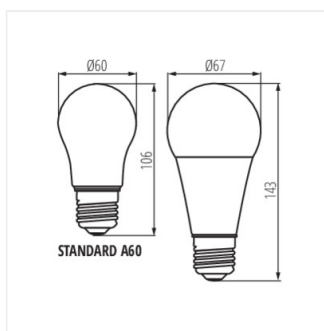

IQ-LED A67 17,5W

IQ-LED A67 17,5W