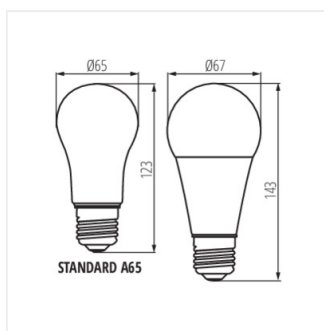

IQ-LED A67 19W

IQ-LED A67 19W