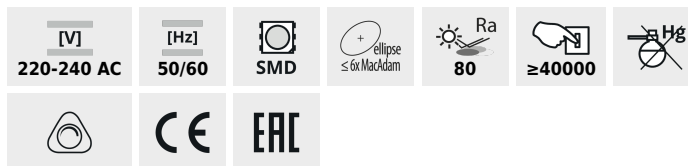

iQ-LED

Kanlux

IQ-LEDDIM A60

Světelný zdroj LED

IQ-LEDDIM A60 5,5W, IQ-LEDDIM A60 8,5W

	[W]	[lm]	Φuse	Tc [K]	[°]	[h]	Ei AIG
IQ-LEDDIM A60 5,5W-WW	27282	5,5	40	470	2700	240	E27 25000 F
IQ-LEDDIM A60 5,5W-NW	27283	5,5	41	500	4000	240	E27 25000 F
IQ-LEDDIM A60 5,5W-CW	27284	5,5	42	510	6500	240	E27 25000 F
IQ-LEDDIM A60 8,5W-WW	27285	8,5	60	810	2700	240	E27 25000 F
IQ-LEDDIM A60 8,5W-NW	27286	8,5	62	850	4000	240	E27 25000 F
IQ-LEDDIM A6012,5W-WW	27288	12,5	75	1060	2700	240	E27 25000 G
IQ-LEDDIM A6012,5W-NW	27289	12,5	77	1100	4000	240	E27 25000 F
IQ-LEDDIM A6012,5W-CW	27290	12,5	77	1100	6500	240	E27 25000 F
IQ-LEDDIM A60 15W-WW	27291	15	99	1520	2700	240	E27 15000 F
IQ-LEDDIM A60 15W-NW	27292	15	103	1580	4000	240	E27 15000 F
IQ-LEDDIM A60 15W-CW	27293	15	103	1580	6500	240	E27 15000 F

Kanlux IQ-LED znamená fotobiologickou bezpečnost, šetrnou teplotu barev očím a spolehlivost. Nyní to vše v nové

IQ-LEDDIM A60

Světelný zdroj LED

verzi s patičí GU10 - navíc verze IQ-LEDIM pracuje se stmívači. Žárovky IQ-LED poskytují plný komfort používání a bezpečnost, což potvrzuje certifikát TÜV Rheinland.