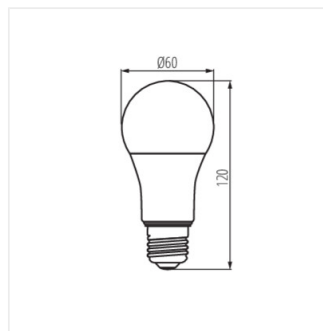

IQ-LEDDIM A6012,5W, IQ-LEDDIM A60 15W

IQ-LEDDIM A6012,5W, IQ-LEDDIM A60 15W