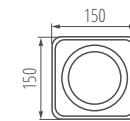

Kanlux

Kanlux TUBEO ES