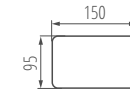

Kanlux

Kanlux TUBEO ES