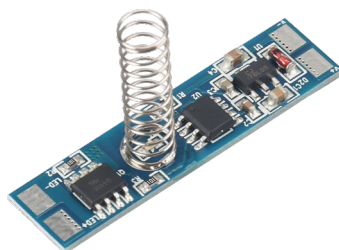

LED STRIP CCT WALL CONTROLLER

12/24V

- RADIOFREKVENČNÍ BEZDRÁTOVÝ LED KONTROLER
- slouží pro ovládání DUAL (CCT) LED pásků
- bezdrátový dotykový dálkový ovládač s možností nástěnné montáže
- možnost instalace přijímače za zdi, sádkokartónem, ve skříni apod.
- 2 tlačítka s přednastavenou kombinací teploty barev
- 6 módů kombinujících teploty barvy světla s možností nastavení rychlosti změny
- možnost stmívání LED čipů
- možnost dosažení požadované barvy světla dotykovým středovým kolečkem
- funkce paměti po výpadku elektřiny
- proudová zatížitelnost 5A na každý kanál

LED PÁSKY

			
LED STRIP CTRL WALL CCT	GXLS326	8592660145419	1/50

LED STRIP TOUCH DIM

12/24V

- DOTYKOVÝ OVLADAČ PRO LED PÁSKY
- slouží pro ovládání jednobarevných LED pásků
- určen k instalaci do hliníkové lišty
- možnost ovládání:
 - ON/OFF (krátkým stisknutím)
 - stmívání LED čipů (dlouhým stisknutím)
- reakce na dotyk i při zakrytí difuzorem
- funkce paměti po výpadku elektřiny
- proudová zatížitelnost 5A

			
LED STRIP TOUCH DIM	GXLS329	8592660146157	1/500