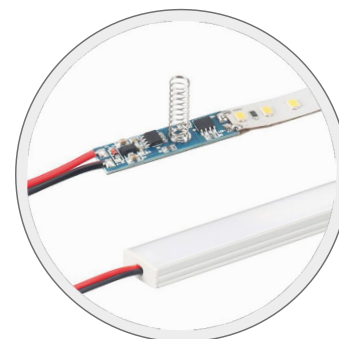

LED STRIP CCT WALL CONTROLLER

12/24V

- RADIOFREKVENČNÍ BEZDRÁTOVÝ LED KONTROLER
- slouží pro ovládání DUAL (CCT) LED pásků
- bezdrátový dotykový dálkový ovládač s možností nástěnné montáže
- možnost instalace přijímače za zdi, sádkokartónem, ve skříni apod.
- 2 tlačítka s přednastavenou kombinací teploty barev
- 6 módů kombinujících teploty barvy světla s možností nastavení rychlosti změny
- možnost stmívání LED čipů
- možnost dosažení požadované barvy světla dotykovým středovým kolečkem
- funkce paměti po výpadku elektřiny
- proudová zatížitelnost 5A na každý kanál

LED PÁSKY

			
LED STRIP CTRL WALL CCT	GXLS326	8592660145419	1/50

LED STRIP TOUCH DIM

12/24V

- DOTYKOVÝ OVLADAČ PRO LED PÁSKY
- slouží pro ovládání jednobarevných LED pásků
- určen k instalaci do hliníkové lišty
- možnost ovládání:
 - ON/OFF (krátkým stisknutím)
 - stmívání LED čipů (dlouhým stisknutím)
- reakce na dotyk i při zakrytí difuzorem
- funkce paměti po výpadku elektřiny
- proudová zatížitelnost 5A

			
LED STRIP TOUCH DIM	GXLS329	8592660146157	1/500