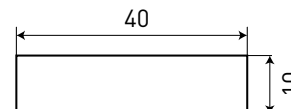

LED PÁSKY

			
LED STRIP CTRL WALL CCT	GXLS326	8592660145419	1/50

LED STRIP TOUCH DIM

12/24V

- DOTYKOVÝ OVLADAČ PRO LED PÁSKY
- slouží pro ovládání jednobarevných LED pásků
- určen k instalaci do hliníkové lišty
- možnost ovládání:
 - ON/OFF (krátkým stisknutím)
 - stmívání LED čipů (dlouhým stisknutím)
- reakce na dotyk i při zakrytí difuzorem
- funkce paměti po výpadku elektřiny
- proudová zatížitelnost 5A