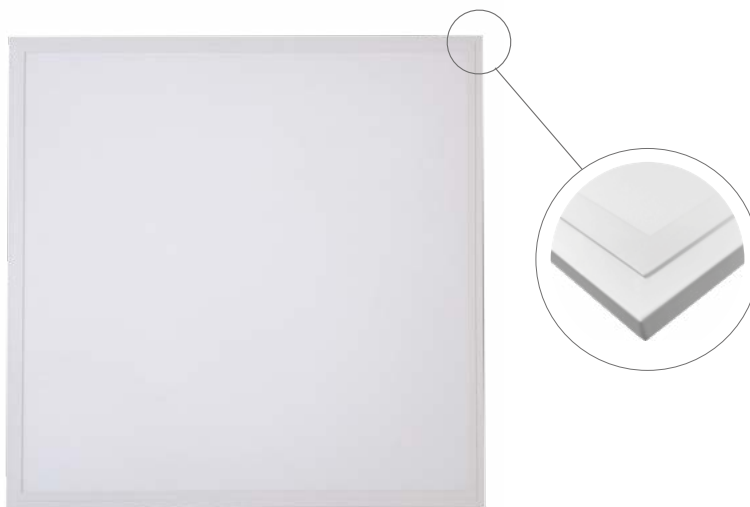

## DAISY LIBRA

- LED PANEL TYPU BACKLIGHT
- rám: bílý lakovaný hliník
- difuzor: mléčný polystyren (PS)
- instalace do zavěšených podhledů, možnost přisazení k sádrokartonu pomocí klipů
- energeticky efektivní náhrada za zářivková svítidla
- více než 2-krát nižší spotřeba elektrické energie
- součástí CCD napájecí zdroj
- spolupracuje s pohybovými senzory PIR / HF

NEUTRAL  
WHITE

- pohled z boku, svítidlo má tloušťku 35 mm

LED 36W ► ∅4 × 18W T8  
 LED 48W ► ∅4 × 18W T8  
 LED 60W ► ∅4 × 18W T8

						$T_c$ CCT	$R_a$ CRI
DAISY LIBRA 36W NW	GXDS136	8592660123431	36	4000	neutrální bílá	4000K	>80
DAISY LIBRA 48W NW	GXDS148	8592660123448	48	4800	neutrální bílá	4000K	>80
DAISY LIBRA 60W NW	GXDS149	8592660140407	60	6200	neutrální bílá	4000K	>80