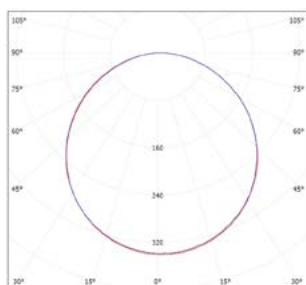

NEUTRAL  
WHITE

- pohled z boku, svítidlo má tloušťku 35 mm

LED 36W ► ∅4 × 18W T8  
 LED 48W ► ∅4 × 18W T8  
 LED 60W ► ∅4 × 18W T8

						$T_c$ CCT	$R_a$ CRI
DAISY LIBRA 36W NW	GXDS136	8592660123431	36	4000	neutrální bílá	4000K	>80
DAISY LIBRA 48W NW	GXDS148	8592660123448	48	4800	neutrální bílá	4000K	>80
DAISY LIBRA 60W NW	GXDS149	8592660140407	60	6200	neutrální bílá	4000K	>80