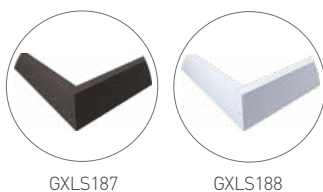

## DAISY LIBRA

- LED PANEL TYPU BACKLIGHT
- rám: bílý lakovaný hliník
- difuzor: mléčný polystyren (PS)
- instalace do zavěšených podhledů, možnost přisazení k sádrokartonu pomocí klipů
- energeticky efektivní náhrada za zářivková svítidla
- více než 2-krát nižší spotřeba elektrické energie
- součástí CCD napájecí zdroj
- spolupracuje s pohybovými senzory PIR / HF

NEUTRAL  
WHITE

- pohled z boku, svítidlo má tloušťku 35 mm

LED 36W ► ∅4 × 18W T8  
 LED 48W ► ∅4 × 18W T8  
 LED 60W ► ∅4 × 18W T8

						$T_c$ CCT	$R_a$ CRI
DAISY LIBRA 36W NW	GXDS136	8592660123431	36	4000	neutrální bílá	4000K	>80
DAISY LIBRA 48W NW	GXDS148	8592660123448	48	4800	neutrální bílá	4000K	>80
DAISY LIBRA 60W NW	GXDS149	8592660140407	60	6200	neutrální bílá	4000K	>80

- PŘÍSLUŠENSTVÍ

FR-LIBRA 600x600 BMF	GXLS187	8592660130828	Hliníkový černě matný rám pro přisazenou montáž svítidel DAISY LIBRA (GXDS136, GXDS148, GXDS149)
FR-LIBRA 600x600 WF	GXLS188	8592660125923	Hliníkový bílý rám pro přisazenou montáž svítidel DAISY LIBRA (GXDS136, GXDS148, GXDS149)
CLIPS DAISY LIBRA	GXLS393	8592660133645	Nerezové klipy (4ks) pro montáž svítidel DAISY LIBRA do sádrokartonu