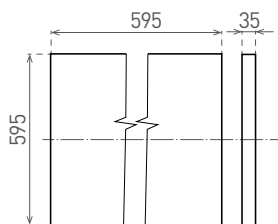

DAISY LIBRA

- LED PANEL TYPU BACKLIGHT
- rám: bílý lakovaný hliník
- difuzor: mléčný polystyren (PS)
- instalace do zavěšených podhledů, možnost přisazení k sádrokartonu pomocí klipů
- energeticky efektivní náhrada za zářivková svítidla
- více než 2-krát nižší spotřeba elektrické energie
- součástí CCD napájecí zdroj
- spolupracuje s pohybovými senzory PIR / HF

220-240V-50/60Hz

IP20

-10+40°C

25 000

Pf (λ)

≥0,9

1,8

1/6

NEUTRAL
WHITE