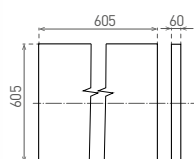

NEUTRAL  
WHITE

- pohled z boku, svítidlo má tloušťku 35 mm

LED 36W ► ∅4 × 18W T8  
 LED 48W ► ∅4 × 18W T8  
 LED 60W ► ∅4 × 18W T8

						$T_c$ CCT	$R_a$ CRI
DAISY LIBRA 36W NW	GXDS136	8592660123431	36	4000	neutrální bílá	4000K	>80
DAISY LIBRA 48W NW	GXDS148	8592660123448	48	4800	neutrální bílá	4000K	>80
DAISY LIBRA 60W NW	GXDS149	8592660140407	60	6200	neutrální bílá	4000K	>80